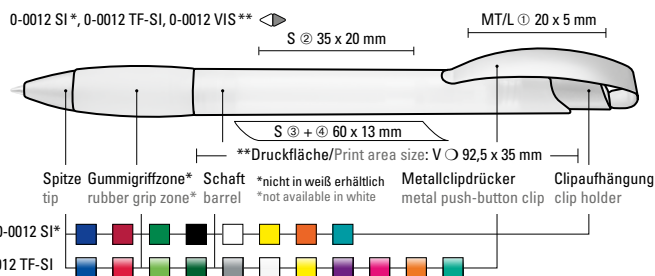

0-0012 SI (● 8-0866)

0-0012 TF-SI (● 8-0866)

● 8-0866

Siehe weitere VIS-Modelle S. 146/147.
See other VIS models, p. 146/147.

Mix n' Match: Ab 2.000 Stück kann das Modell farblich kombiniert werden.

0-0012 SI: Druckkugelschreiber mit gedeckt glänzendem Gehäuse, Gummigriffzone, matt verchromtem Metallclipdrücker und Spitze matt silber.

0-0012 TF-SI: Druckkugelschreiber mit transparent gefrostetem Gehäuse, Gummigriffzone, matt verchromtem Metallclipdrücker und Spitze matt silber.

Mindestbestellmenge 1.000 Stück
Werbeschlüssel Schaft S ⊙, Clip MT/L

Mix n' Match: From 2,000 pieces, you can choose any colour combination.

0-0012 SI: Retractable ballpoint pen with opaque glossy housing, rubber grip zone, metal clip button matt chrome plated and tip matt silver.

0-0012 TF-SI: Retractable ballpoint pen with transparent frosted housing, rubber grip zone, metal clip button matt chrome plated and tip matt silver.

Minimum quantity 1,000 pieces
Advertising code barrel S ⊙, clip MT/L