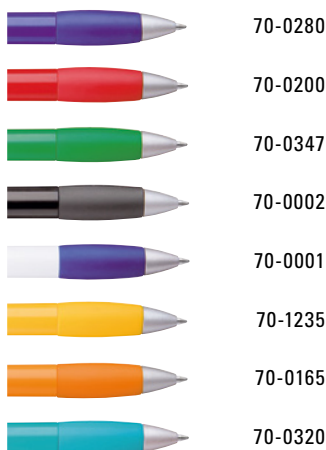

0-0012 SI (● 8-0866)

0-0012 TF-SI (● 8-0866)

● 8-0866

Siehe weitere VIS-Modelle S. 146/147.
See other VIS models, p. 146/147.

Mix n' Match: Ab 2.000 Stück kann das Modell farblich kombiniert werden.

0-0012 SI: Druckkugelschreiber mit gedeckt glänzendem Gehäuse, Gummigriffzone, matt verchromtem Metallclipdrücker und Spitze matt silber.

0-0012 TF-SI: Druckkugelschreiber mit transparent gefrostetem Gehäuse, Gummigriffzone, matt verchromtem Metallclipdrücker und Spitze matt silber.

Mindestbestellmenge 1.000 Stück
Werbeschlüssel Schaft S ⊙, Clip MT/L

Mix n' Match: From 2,000 pieces, you can choose any colour combination.

0-0012 SI: Retractable ballpoint pen with opaque glossy housing, rubber grip zone, metal clip button matt chrome plated and tip matt silver.

0-0012 TF-SI: Retractable ballpoint pen with transparent frosted housing, rubber grip zone, metal clip button matt chrome plated and tip matt silver.

Minimum quantity 1,000 pieces
Advertising code barrel S ⊙, clip MT/L