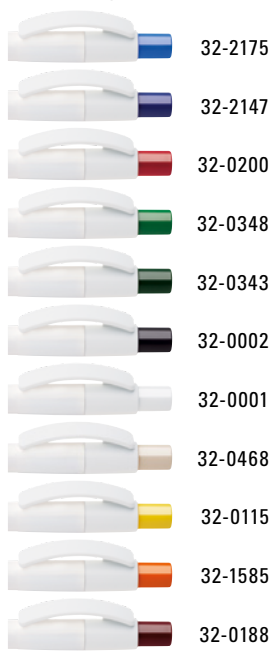

0-0017 RECY (● 8-0866)

Drücker ABS  
push-button ABS

0-0017 RECY:  
Drücker sind ab 2.000 Stück auch  
in allen glänzend gedeckten ABS  
Standardfarben erhältlich.

0-0017 RECY:  
From 2,000 units, plugs are  
available in all solid shiny ABS  
standard colours.

Das Modell ist mit dem Recyclingzeichen  
gekennzeichnet.  
Aufgrund der Besonderheit des Materials  
(Post-Consumer Recycled Plastic) sind  
produktionstechnische Farbschwankungen  
gegeben.

The model is labelled with the recycling  
mark. Due to the special nature of the  
material (post-consumer recycled plastic)  
colour variations may occur during the  
production process.

0-0017 RECY ◀

**Mix n' Match:** Ab 2.000 Stück kann das  
Modell farblich kombiniert werden.

0-0017 RECY: Druckkugelschreiber mit  
gedeckt mattem Kunststoffgehäuse aus  
100% recyceltem Post-Consumer-  
Kunststoff, glänzendem Bogenclip und  
Drücker.

Mindestbestellmenge 1.000 Stück  
Werbeschlüssel Schaft S ⊕, Clip T

**Mix n' Match:** From 2,000 pieces, you  
can choose any colour combination.

0-0017 RECY: Retractable ballpoint pen  
with matt plastic housing made from  
100% recycled post-consumer plastic,  
opaque glossy curved clip and  
push-button.