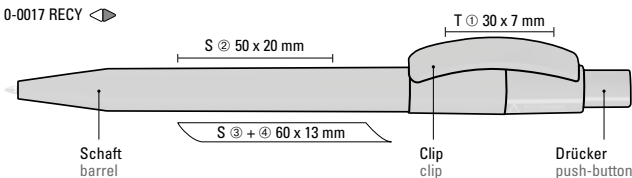

0-0017 RECY (● 8-0866)

Drücker ABS  
push-button ABS

0-0017 RECY:  
Drücker sind ab 2.000 Stück auch  
in allen glänzend gedeckten ABS  
Standardfarben erhältlich.

0-0017 RECY:  
From 2,000 units, plugs are  
available in all solid shiny ABS  
standard colours.

0-0017 RECY ◀

**Mix n' Match:** Ab 2.000 Stück kann das  
Modell farblich kombiniert werden.

0-0017 RECY: Druckkugelschreiber mit  
gedeckt mattem Kunststoffgehäuse aus  
100% recyceltem Post-Consumer-  
Kunststoff, glänzendem Bogenclip und  
Drücker.

Mindestbestellmenge 1.000 Stück  
Werbeschlüssel Schaft S ⊕, Clip T

**Mix n' Match:** From 2,000 pieces, you  
can choose any colour combination.

0-0017 RECY: Retractable ballpoint pen  
with matt plastic housing made from  
100% recycled post-consumer plastic,  
opaque glossy curved clip and  
push-button.