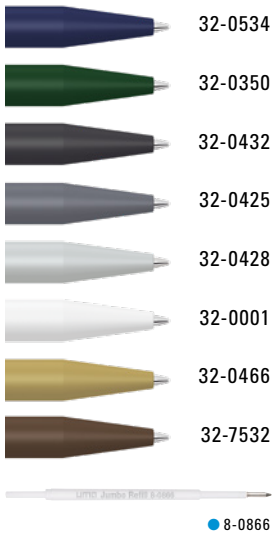

0-0017 RECY (● 8-0866)

Drücker ABS  
push-button ABS

0-0017 RECY:  
Drücker sind ab 2.000 Stück auch  
in allen glänzend gedeckten ABS  
Standardfarben erhältlich.

0-0017 RECY:  
From 2,000 units, plugs are  
available in all solid shiny ABS  
standard colours.

0-0017 RECY ◀

**Mix n' Match:** Ab 2.000 Stück kann das  
Modell farblich kombiniert werden.

0-0017 RECY: Druckkugelschreiber mit  
gedeckt mattem Kunststoffgehäuse aus  
100% recyceltem Post-Consumer-  
Kunststoff, glänzendem Bogenclip und  
Drücker.

Mindestbestellmenge 1.000 Stück  
Werbeschlüssel Schaft S ⊕, Clip T

**Mix n' Match:** From 2,000 pieces, you  
can choose any colour combination.

0-0017 RECY: Retractable ballpoint pen  
with matt plastic housing made from  
100% recycled post-consumer plastic,  
opaque glossy curved clip and  
push-button.