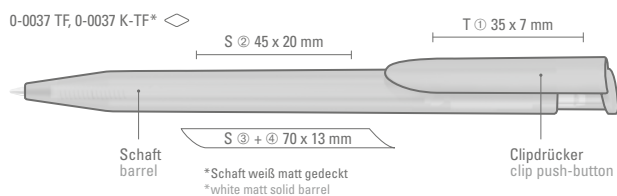

Recyclete
Variante

HAPPY RECY

Seite/page 248

0-0037 TF: Druckkugelschreiber mit transparent gefrorestem Gehäuse.

0-0037 KTF: Druckkugelschreiber mit matt gedecktem Gehäuse in weiß, farbiger Clipdrücker transparent gefrorest.

Mindestbestellmenge 1.000 Stück
Werbeschlüssel Schaft S ○, Clip T

0-0037 TF: Retractable ballpoint pen with transparent gefrorestem Gehäuse.

0-0037 KTF: Retractable ballpoint pen with white matt solid barrel and colored frosted clip.

Minimum quantity 1,000 pieces
Advertising code barrel S ○, clip T