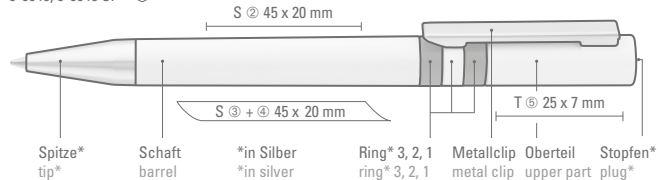

0-0045, 0-0045 SI\* ◇

0-0045: Drehkugelschreiber mit gedeckt glänzendem Gehäuse in uni weiß. Zwei eingelassene Ringe und Stopfen im Oberteil unifarben. Metallclip und Spitze in Silber glänzend.

0-0045 SI: Drehkugelschreiber mit uni gedeckt glänzendem Gehäuse. Zwei eingelassene Ringe und Stopfen im Oberteil sowie Metallclip und Spitze in Silber glänzend.

0-0045: Twist ballpoint pen with gloss body in solid white. Two integrated rings and plug in one color. Brilliant silver metal clip and tip.

0-0045 SI: Twist ballpoint pen with gloss body in one solid color. Two integrated rings, plug, metal clip and tip in brilliant silver.