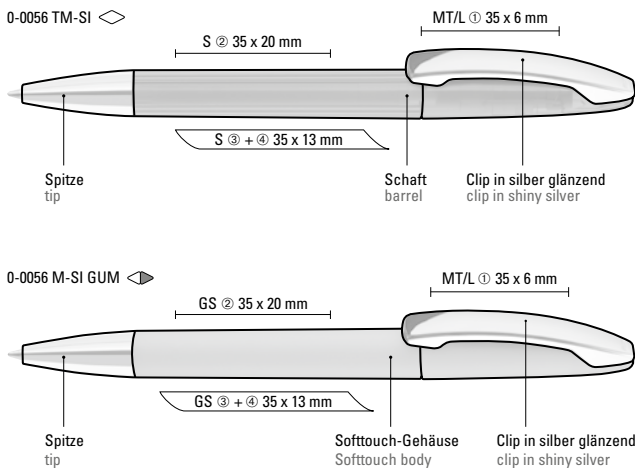

0-0056 T-SI (● 8-0866)
0-0056 TM-SI (● 8-0866)

0-0056 M-SI GUM (● 8-0866)

Mix n' Match: Ab 2.000 Stück kann das Modell farblich kombiniert werden.

0-0056 T-SI: Drehkugelschreiber mit transparent glänzendem Gehäuse und Spitze glanzverchromt.

0-0056 TM-SI: Drehkugelschreiber mit transparent glänzendem Gehäuse, Metallclip und Spitze glanzverchromt.

0-0056 M-SI GUM: Drehkugelschreiber mit Softtouch-Gehäuse, Metallclip und Spitze glanzverchromt.

Mix n' Match: From 2,000 pieces, you can choose any colour combination.

0-0056 T-SI: Twist ballpoint pen with transparent housing and tip chrome plated.

0-0056 TM-SI: Twist ballpoint pen with transparent housing, metal clip and tip chrome plated.

0-0056 M-SI GUM: Twist ballpoint pen with softtouch housing, metal clip and tip chrome plated.

0-0056 T-SI	
Minimum quantity	1,000 pieces
Advertising code	barrel S, clip T

0-0056 TM-SI	
Minimum quantity	1,000 pieces
Advertising code	barrel S, clip MT/L