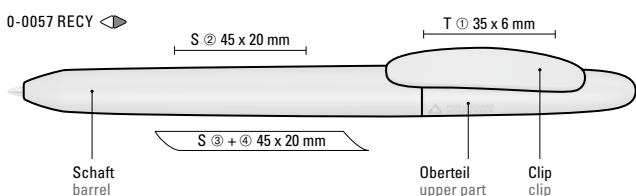

0-0057 RECY (● 8-0866)

Das Modell ist mit dem Recyclingzeichen gekennzeichnet.  
Aufgrund der Besonderheit des Materials (Post-Consumer Recycled Plastic) sind produktionstechnische Farbschwankungen gegeben.

The model is labelled with the recycling mark. Due to the special nature of the material (post-consumer recycled plastic) colour variations may occur during the production process.

**Mix n' Match:** Ab 2.000 Stück kann das Modell farblich kombiniert werden.

**Mix n' Match:** From 2,000 pieces, you can choose any colour combination.

0-0057 RECY: Drehkugelschreiber mit gedeckt mattem Gehäuse aus 100% recyceltem Post-Consumer-Kunststoff.

0-0057 RECY: Twist ballpoint pen with opaque matt housing made from 100% recycled post-consumer plastic.