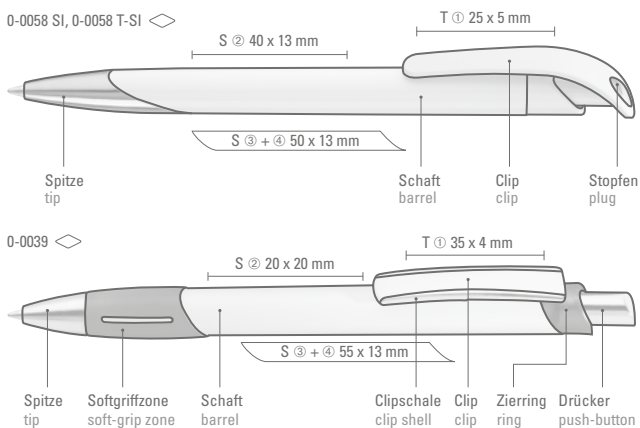

Farb-Code/Minen
Color code/Refills

SPLASH SI
0-0058 SI

SPLASH transparent SI
0-0058 T-SI

STRIPE
0-0039

0-0058 SI: Druckkugelschreiber mit glänzend gedecktem Gehäuse, silber glänzender Spitze und Clipstopfen.

0-0058 T-SI: Druckkugelschreiber mit glänzend transparentem Gehäuse, silber glänzender Spitze und Clipstopfen.

0-0039: Druckkugelschreiber in weiß mit uni transparent gefrosteter oder gedeckt schwarzer Softgriffzone, Zierring und Clipschale.

0-0058 SI: Retractable ballpoint pen with shiny solid-colored body, shiny silver tip and clip plug.

0-0058 T-SI: Retractable ballpoint pen with shiny transparent body, shiny silver tip and clip plug.

0-0039: Retractable ballpoint pen in white with transparent frosted or opaque black soft-grip zone, fitting and clip shell.