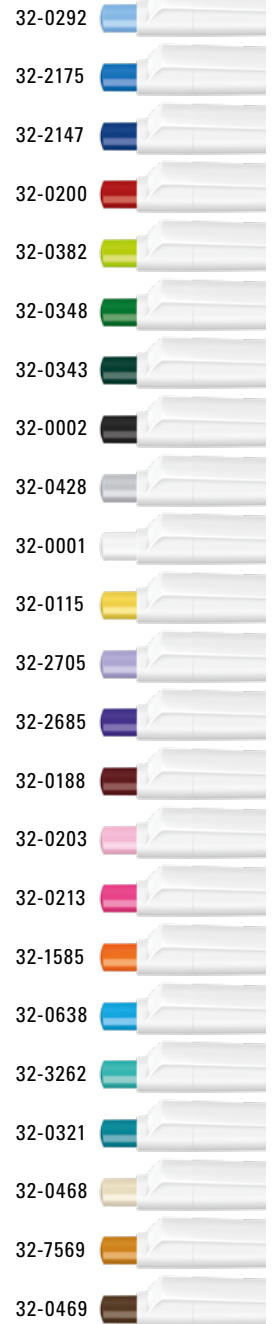

Das Modell ist mit dem Recyclingzeichen gekennzeichnet.  
Aufgrund der Besonderheit des Materials (Post-Consumer Recycled Plastic) sind produktionstechnische Farbschwankungen gegeben.

The model is labelled with the recycling mark. Due to the special nature of the material (post-consumer recycled plastic) colour variations may occur during the production process.

## 0-0063 RECY (● 8-0866)

Drücker/Stopfen ABS  
push-button/plug ABS

0-0063 RECY:  
Drücker und Stopfen sind ab 2.000 Stück auch in allen glänzend gedeckten ABS Standardfarben erhältlich.

0-0063 RECY:  
From 2,000 units, push-buttons and plugs are available in all solid shiny ABS standard colours.

**Mix n' Match:** Ab 2.000 Stück kann das Modell farblich kombiniert werden.

0-0063 RECY: Druckkugelschreiber mit gedeckt mattem Gehäuse, Clip, Drücker und Stopfen aus 100% recyceltem Post-Consumer-Kunststoff.

Mindestbestellmenge 1.000 Stück  
Werbeschlüssel Schaft S, Clip T/HD/RD

**Mix n' Match:** From 2,000 pieces, you can choose any colour combination.

0-0063 RECY: Retractable ballpoint pen with opaque matt housing, clip, push-button and plug made of 100% recycled post-consumer plastic.