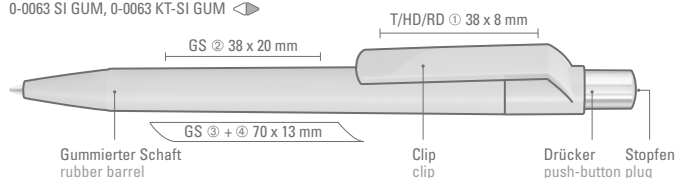

0-0063 SI GUM, 0-0063 KT-SI GUM

Ab 2.000 Stück können die Modelle farblich kombiniert werden.

You may choose any color combination for orders over 2,000 units.

0-0063 T-SI: Druckkugelschreiber mit transparent glänzendem Gehäuse, silbern glänzendem Drücker mit farbigem Stopfen.

0-0063 T-SI: Retractable ballpoint pen with transparent shiny body, brilliant silver push-button with colored plug.

0-0063 SI GUM: Druckkugelschreiber mit Softtouch-Schaft, gedeckt glänzendem Clip, silbern glänzendem Drücker mit farbigem Stopfen.

0-0063 SI GUM: Retractable ballpoint pen with soft touch barrel, shiny solid clip, brilliant silver push-button with colored plug.

0-0063 KT-SI GUM: Druckkugelschreiber mit Softtouch-Schaft, transparent glänzendem Clip, silbern glänzendem Drücker mit farbigem Stopfen.

0-0063 KT-SI GUM: Retractable ballpoint pen with soft touch barrel, transparent shiny clip, brilliant silver push-button with colored plug.

0-0063 T-SI
Mindestbestellmenge 1.000 Stück
Werbeschlüssel Schaft S, Clip T/HD/RD
0-0063 SI GUM, 0-0063 KT-SI GUM
Mindestbestellmenge 1.000 Stück
Werbeschlüssel Schaft GS, Clip T/HD/RD