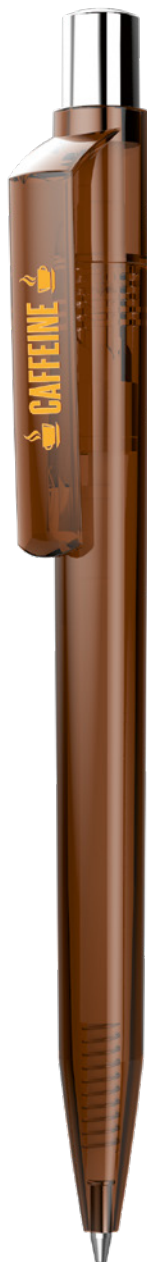

0-0063 T-SI (● 8-0866)

0-0063 SI GUM
0-0063 KT-SI GUM*
(● 8-0866)

Recycelte Variante
ON TOP RECY
Seite/page 244

* Farben nicht für 0-0063 KT-SI GUM erhältlich
* Colors not available for 0-0063 KT-SI GUM

0-0063 SI, 0-0063 SI F, 0-0063 T-SI

0-0063 SI GUM, 0-0063 KT-SI GUM

Ab 2.000 Stück können die Modelle farblich kombiniert werden.

You may choose any color combination for orders over 2,000 units.

0-0063 T-SI: Druckkugelschreiber mit transparent glänzendem Gehäuse, silbern glänzendem Drücker mit farbigem Stopfen.

0-0063 T-SI: Retractable ballpoint pen with transparent shiny body, brilliant silver push-button with colored plug.

0-0063 SI GUM: Druckkugelschreiber mit Softtouch-Schaft, gedeckt glänzendem Clip, silbern glänzendem Drücker mit farbigem Stopfen.

0-0063 SI GUM: Retractable ballpoint pen with soft touch barrel, shiny solid clip, brilliant silver push-button with colored plug.

0-0063 KT-SI GUM: Druckkugelschreiber mit Softtouch-Schaft, transparent glänzendem Clip, silbern glänzendem Drücker mit farbigem Stopfen.