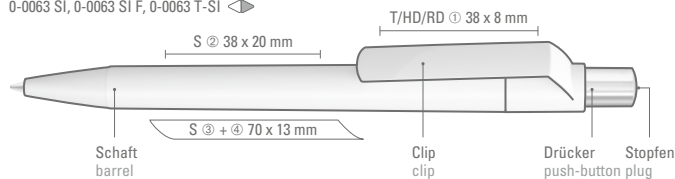

0-0063 SI GUM, 0-0063 KT-SI GUM

Ab 2.000 Stück können die Modelle farblich kombiniert werden.

You may choose any color combination for orders over 2,000 units.

0-0063 T-SI: Druckkugelschreiber mit transparent glänzendem Gehäuse, silbern glänzendem Drücker mit farbigem Stopfen.

0-0063 T-SI: Retractable ballpoint pen with transparent shiny body, brilliant silver push-button with colored plug.

0-0063 SI GUM: Druckkugelschreiber mit Softtouch-Schaft, gedeckt glänzendem Clip, silbern glänzendem Drücker mit farbigem Stopfen.

0-0063 SI GUM: Retractable ballpoint pen with soft touch barrel, shiny solid clip, brilliant silver push-button with colored plug.

0-0063 KT-SI GUM: Druckkugelschreiber mit Softtouch-Schaft, transparent glänzendem Clip, silbern glänzendem Drücker mit farbigem Stopfen.

0-0063 KT-SI GUM: Retractable ballpoint pen with soft touch barrel, transparent shiny clip, brilliant silver push-button with colored plug.

0-0063 T-SI
Mindestbestellmenge 1.000 Stück
Werbeschlüssel Schaft S, Clip T/HD/RD
0-0063 SI GUM, 0-0063 KT-SI GUM
Mindestbestellmenge 1.000 Stück
Werbeschlüssel Schaft GS, Clip T/HD/RD