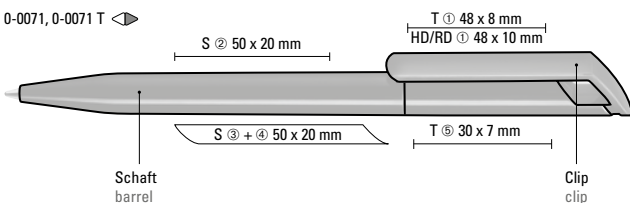

-  32-0286
-  32-0200
-  32-0382
-  32-2426
-  32-0419
-  32-0003
-  32-0108
-  32-0254
-  32-2091
-  32-0213
-  32-1585
-  32-0638
-  32-3262
-  32-7569
-  32-0469

Urma Jumbo Ballpoint 00001 ● 8-0866

Urma Jumbo Ballpoint 00001 ● 8-0866

Recycelte Variante
POP RECY
Seite/page 63

0-0071, 0-0071 T ◀

Mix n' Match: Ab 2.000 Stück kann das Modell farblich kombiniert werden.

0-0071: Drehkugelschreiber mit gedeckt glänzendem Gehäuse.

0-0071 T: Drehkugelschreiber mit transparent glänzendem Gehäuse.

Mindestbestellmenge 1.000 Stück
Werbeschlüssel Schaft S, Kappe T, Clip T/HD/RD

Mix n' Match: From 2,000 pieces, you can choose any colour combination.

0-0071: Twist ballpoint pen with opaque glossy housing.