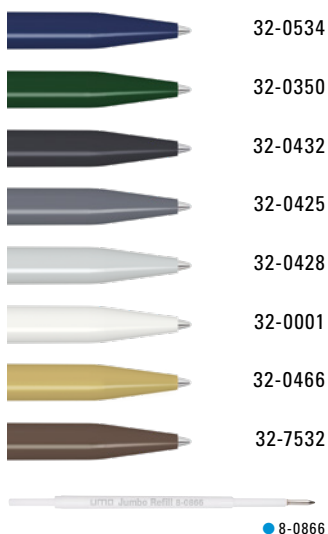

0-0071 RECY (● 8-0866)

Das Modell ist mit dem Recyclingzeichen gekennzeichnet.
Aufgrund der Besonderheit des Materials (Post-Consumer Recycled Plastic) sind produktionstechnische Farbschwankungen gegeben.

The model is labelled with the recycling mark. Due to the special nature of the material (post-consumer recycled plastic) colour variations may occur during the production process.

Mix n' Match: Ab 2.000 Stück kann das Modell farblich kombiniert werden.

Mix n' Match: From 2,000 pieces, you can choose any colour combination.

0-0071 RECY: Drehkugelschreiber mit gedeckt glänzendem Gehäuse aus 100% recyceltem Post-Consumer-Kunststoff.

0-0071 RECY: Twist ballpoint pen with opaque glossy housing made from 100% recycled post-consumer plastic.