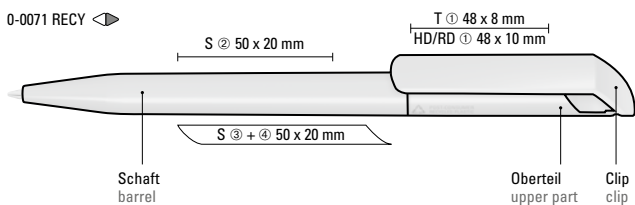

0-0071 RECY (● 8-0866)

Das Modell ist mit dem Recyclingzeichen gekennzeichnet.
Aufgrund der Besonderheit des Materials (Post-Consumer Recycled Plastic) sind produktionstechnische Farbschwankungen gegeben.

The model is labelled with the recycling mark. Due to the special nature of the material (post-consumer recycled plastic) colour variations may occur during the production process.

Mix n' Match: Ab 2.000 Stück kann das Modell farblich kombiniert werden.

Mix n' Match: From 2,000 pieces, you can choose any colour combination.

0-0071 RECY: Drehkugelschreiber mit gedeckt glänzendem Gehäuse aus 100% recyceltem Post-Consumer-Kunststoff.

0-0071 RECY: Twist ballpoint pen with opaque glossy housing made from 100% recycled post-consumer plastic.