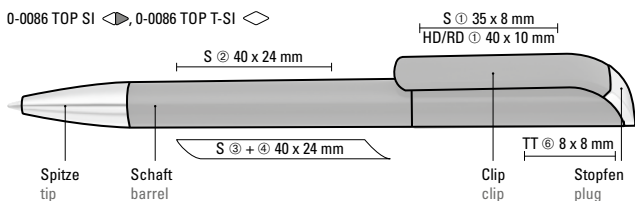

0-0086 TOP SI (● 8-0866)

0-0086 TOP T-SI (● 8-0866)

0-0086 TOP SI ◀, 0-0086 TOP T-SI ▶

Mix n' Match: Ab 2.000 Stück kann das Modell farblich kombiniert werden.

0-0086 TOP SI: Drehkugelschreiber mit gedeckt glänzendem Gehäuse, Stopfen und Spitze glanzverchromt.

0-0086 TOP T-SI: Drehkugelschreiber mit transparent glänzendem Gehäuse, Stopfen und Spitze glanzverchromt.

Mindestbestellmenge 1.000 Stück
Werbeschlüssel Schaft S,
Clip S/HD/RD, Stopfen TT

Mix n' Match: From 2,000 pieces, you can choose any colour combination.

0-0086 TOP SI: Twist ballpoint pen with opaque glossy housing, plug and tip chrome plated.

0-0086 TOP T-SI: Twist ballpoint pen with transparent housing, plug and tip chrome plated.

Minimum quantity 1,000 pieces
Advertising code barrel S,
clip S/HD/RD, plug TT