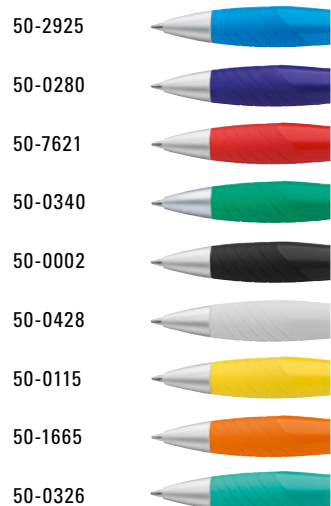

X-DREAM  
0-0090

X-DREAM CO SM  
0-0090 CO-SM

X-DREAM SK  
0-0090 SK

Farb-Code/Minen  
Colour code/Refills

0-0090 (● 8-0855)  
0-0090 SK (● 8-0855)

0-0090 CO-SM (● 8-0855)

0-0090: Druckkugelschreiber mit gedeckt mattem Gehäuse, Bogenclipdrücker und Spitze in weiß, ergonomische, farbige Gummigriffzone.

0-0090 CO-SM: Druckkugelschreiber mit gedeckt glänzendem Gehäuse, Bogenclipdrücker, ergonomische Gummigriffzone und Metallspitze matt verchromt.

0-0090 SK: Druckkugelschreiber mit gedeckt mattem Gehäuse, individuell gestaltbarem Clipdrücker, Spitze und ergonomischer Gummigriffzone. Motivgröße nach Absprache, max.: ca. 30 x 20 x 2,2mm.

0-0090 SK: Retractable ballpoint pen with opaque matt housing, clip button individual designed, ergonomic coloured rubber grip zone and tip. Clip size on demand approx.: ca. 30 x 20 x 2,2mm

|                         |                  |
|-------------------------|------------------|
| 0-0090 SI, 0-0090 CO-SM |                  |
| Minimum quantity        | 1,000 pieces     |
| Advertising code        | barrel S, clip T |
| 0-0090 SK               |                  |
| Minimum quantity        | 10,000 pieces    |
| Advertising code        | barrel S, clip T |