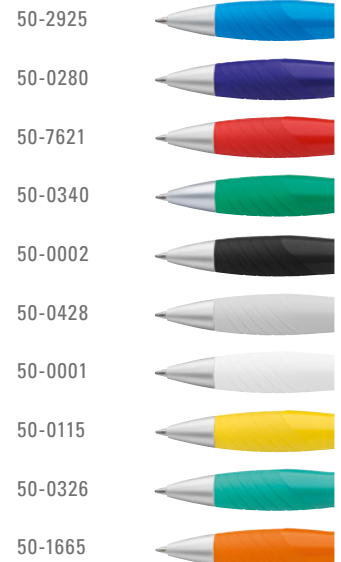

X-DREAM  
0-0090X-DREAM CO SM  
0-0090 CO-SMX-DREAM SK  
0-0090 SKFarb-Code/Minen  
Color code/Refills0-0090 (● 8-0855)  
0-0090 SK (● 8-0855)

0-0090 CO-SM (● 8-0855)

0-0090: Druckkugelschreiber mit weißem Gehäuse und Bogenclipdrücker. Ergonomische Gummigriffzone in gedeckten Farben.

0-0090 CO-SM: Druckkugelschreiber mit uni gedeckt glänzendem Gehäuse, ergonomischer Gummigriffzone, Bogenclipdrücker mit Metallspitze, matt verchromt.

0-0090 SK: Druckkugelschreiber mit individuell gestaltbarem Clipdrücker. Gehäuse gedeckt, mit ergonomischer Gummigriffzone. Motivgröße nach Absprache; max.: ca. 30 x 20 x 2,2 mm.

0-0090, 0-0090 CO-SM	1.000 Stück
Mindestbestellmenge	Schaft S, Clip T
Werbeschlüssel	
0-0090 SK	10.000 Stück
Mindestbestellmenge	Schaft S, Clip T
Werbeschlüssel	

0-0090: Retractable ballpoint pen with white matt body and curved clip push-button. Ergonomic rubberized grip zone in opaque colors.

0-0090 CO-SM: Retractable ballpoint pen with brilliant solid barrel. Ergonomic rubber grip and curved clip button with heavy metal tip in matt chrome.

0-0090 SK: Retractable ballpoint pen with individuell designed push-button clip. Body in solid colors with ergonomic rubber gripping zone. Size of motif by arrangement; max.: ca. 30 x 20 x 2.2 mm.