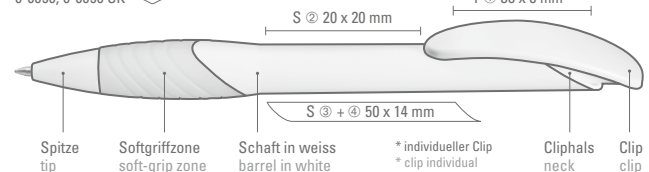

0-0090: Druckkugelschreiber mit weißem Gehäuse und Bogenclipdrücker. Ergonomische Gummigriffzone in gedeckten Farben.

0-0090 CO-SM: Druckkugelschreiber mit uni gedeckt glänzendem Gehäuse, ergonomischer Gummigriffzone, Bogenclipdrücker mit Metallspitze, matt verchromt.

0-0090 SK: Druckkugelschreiber mit individuell gestaltbarem Clipdrücker. Gehäuse gedeckt, mit ergonomischer Gummigriffzone. Motivgröße nach Absprache; max.: ca. 30 x 20 x 2,2 mm.

0-0090, 0-0090 CO-SM	1.000 Stück
Mindestbestellmenge	Schaft S, Clip T
Werbeschlüssel	
0-0090 SK	10.000 Stück
Mindestbestellmenge	Schaft S, Clip T
Werbeschlüssel	

0-0090: Retractable ballpoint pen with white matt body and curved clip push-button. Ergonomic rubberized grip zone in opaque colors.

0-0090 CO-SM: Retractable ballpoint pen with brilliant solid barrel. Ergonomic rubber grip and curved clip button with heavy metal tip in matt chrome.

0-0090 SK: Retractable ballpoint pen with individuell designed push-button clip. Body in solid colors with ergonomic rubber gripping zone. Size of motif by arrangement; max.: ca. 30 x 20 x 2.2 mm.

0-0090 SI, 0-0090 CO-SM	1.000 pieces
Minimum quantity	barrel S, clip T
Advertising code	
0-0090 SK	10.000 pieces
Minimum quantity	barrel S, clip T
Advertising code	

0-0090, 0-0090 SK* ◇