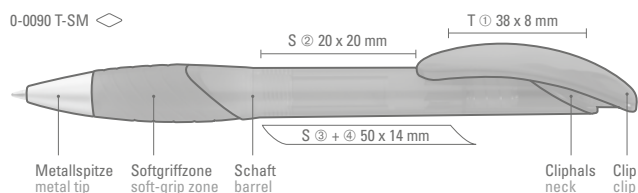

0-0090 T-SM (● 8-0856)  
0-0090 TF (● 8-0856)

0-0090 T-SM ◊

0-0090 TF ◊

0-0090 T-SM: Druckkugelschreiber mit uni transparent glänzendem Gehäuse, ergonomischer Gummigriffzone, Bogenclipdrücker und Metallspitze matt verchromt.

0-0090 TF: Druckkugelschreiber mit transparent gefrostem Gehäuse, ergonomischer Gummigriffzone und Bogenclipdrücker.

Mindestbestellmenge 1.000 Stück  
Werbeschlüssel Schaft S, Clip T

0-0090 T-SM: Retractable ballpoint pen with brilliant transparent barrel in one color. Ergonomic rubber grip and curved clip button with heavy metal tip in matt chrome.

0-0090 TF: Retractable ballpoint pen with transparent frosted body, ergonomic rubber gripping and curved push-button clip.

Minimum quantity 1,000 pieces  
Advertising code barrel S, clip T