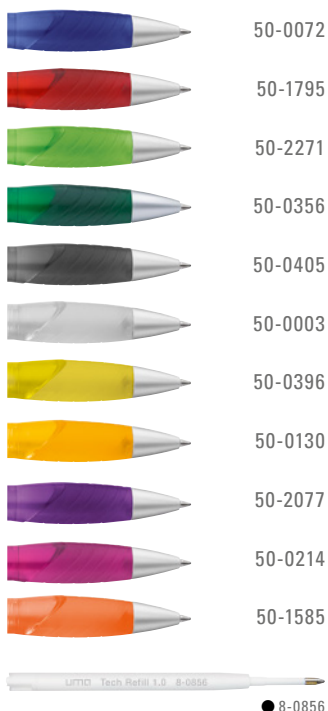

0-0090 T-SM (● 8-0856)  
0-0090 TF (● 8-0856)

0-0090 T-SM ◊

0-0090 TF ◊

0-0090 T-SM: Druckkugelschreiber mit uni transparent glänzendem Gehäuse, ergonomischer Gummigriffzone, Bogenclipdrücker und Metallspitze matt verchromt.

0-0090 TF: Druckkugelschreiber mit transparent gefrostem Gehäuse, ergonomischer Gummigriffzone und Bogenclipdrücker.

Mindestbestellmenge 1.000 Stück  
Werbeschlüssel Schaft S, Clip T

0-0090 T-SM: Retractable ballpoint pen with brilliant transparent barrel in one color. Ergonomic rubber grip and curved clip button with heavy metal tip in matt chrome.

0-0090 TF: Retractable ballpoint pen with transparent frosted body, ergonomic rubber gripping and curved push-button clip.

Minimum quantity 1,000 pieces  
Advertising code barrel S, clip T