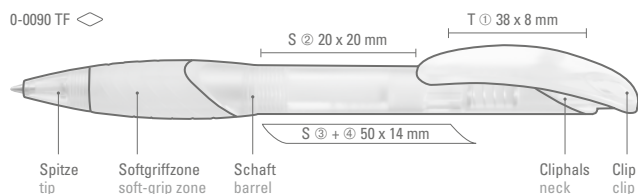

0-0090 T-SM (● 8-0856)  
0-0090 TF (● 8-0856)

0-0090 T-SM ◊

0-0090 TF ◊

0-0090 T-SM: Druckkugelschreiber mit uni transparent glänzendem Gehäuse, ergonomischer Gummigriffzone, Bogenclipdrücker und Metallspitze matt verchromt.

0-0090 TF: Druckkugelschreiber mit transparent gefrostem Gehäuse, ergonomischer Gummigriffzone und Bogenclipdrücker.

Mindestbestellmenge 1.000 Stück  
Werbeschlüssel Schaft S, Clip T

0-0090 T-SM: Retractable ballpoint pen with brilliant transparent barrel in one color. Ergonomic rubber grip and curved clip button with heavy metal tip in matt chrome.

0-0090 TF: Retractable ballpoint pen with transparent frosted body, ergonomic rubber gripping and curved push-button clip.

Minimum quantity 1,000 pieces  
Advertising code barrel S, clip T