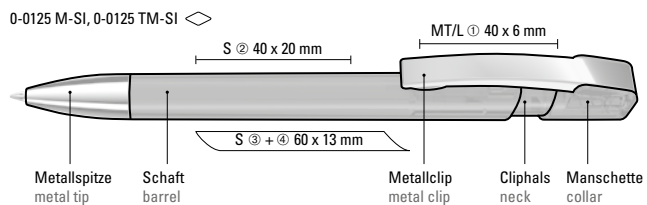

0-0125 TM (● 8-0856)
0-0125 TM-SI (● 8-0856)

0-0125 TM: Druckkugelschreiber mit transparent glänzendem Gehäuse und flexiblem Metallclip glanzverchromt.

0-0125 TM-SI: Druckkugelschreiber mit transparent glänzendem Gehäuse, flexiblem Metallclip und schwerer Metallspitze glanzverchromt.

Mindestbestellmenge 1.000 Stück
Werbeschlüssel Schaft S, Clip MT/L

0-0125 TM: Retractable ballpoint pen with transparent housing and flexible metal clip chrome plated.

0-0125 TM-SI: Retractable ballpoint pen with transparent housing, flexible metal clip and heavy metal tip chrome plated.