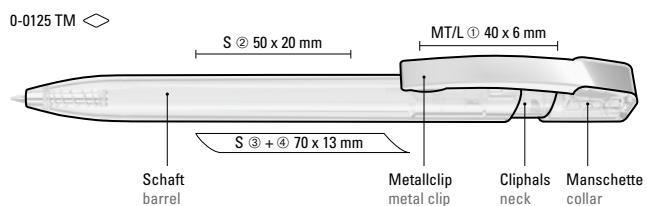

0-0125 TM (● 8-0856)
0-0125 TM-SI (● 8-0856)

0-0125 TM: Druckkugelschreiber mit transparent glänzendem Gehäuse und flexiblem Metallclip glanzverchromt.

0-0125 TM-SI: Druckkugelschreiber mit transparent glänzendem Gehäuse, flexiblem Metallclip und schwerer Metallspitze glanzverchromt.

Mindestbestellmenge 1.000 Stück
Werbeschlüssel Schaft S, Clip MT/L

0-0125 TM: Retractable ballpoint pen with transparent housing and flexible metal clip chrome plated.

0-0125 TM-SI: Retractable ballpoint pen with transparent housing, flexible metal clip and heavy metal tip chrome plated.