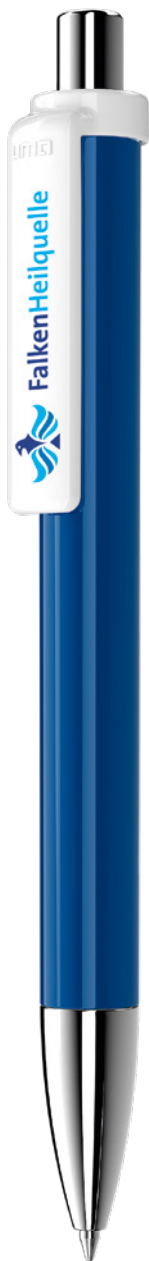

0-0134 SI (● 8-0855)  
0-0134 SI VIS (● 8-0855)

0-0134 KT-SI (● 8-0855)  
0-0134 KT-SI VIS (● 8-0855)

0-0134 SI: Druckkugelschreiber mit gedeckt glänzendem Schaft und Clip, Metallspitze und Metalldrücker glanzverchromt.

0-0134 SI VIS: Druckkugelschreiber FASHION SI mit digitalem Folientransferdruck auf dem Schaft.

0-0134 KT-SI: Druckkugelschreiber mit gedeckt glänzendem Schaft, transparent glänzendem Clip, Metallspitze und Metalldrücker glanzverchromt.

0-0134 KT-SI VIS: Druckkugelschreiber FASHION KT-SI mit digitalem Folientransferdruck auf dem Schaft.

0-0134 SI, 0-0134 KT-SI	1.000 Stück
Mindestbestellmenge	Schaft S ∅, Clip T
Werbeschlüssel	
0-0134 SI VIS, 0-0134 KT-SI VIS	1.000 Stück
Mindestbestellmenge	Schaft V, Clip T
Werbeschlüssel	

0-0134 SI: Retractable ballpoint pen with opaque glossy housing and clip, metal tip and metal push-button chrome plated.

0-0134 SI VIS: Retractable ballpoint pen FASHION SI with digital foil transfer imprint on the barrel.