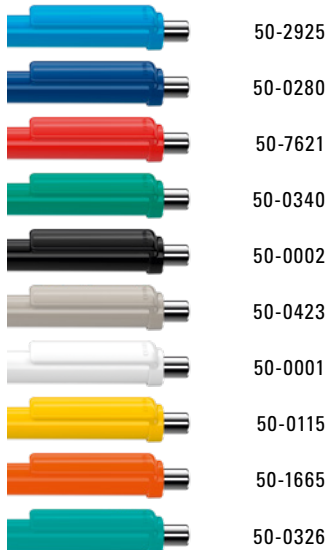

0-0134 SI (● 8-0855)  
0-0134 SI VIS (● 8-0855)

0-0134 KT-SI (● 8-0855)  
0-0134 KT-SI VIS (● 8-0855)

0-0134 SI: Druckkugelschreiber mit gedeckt glänzendem Schaft und Clip, Metallspitze und Metalldrücker glanzverchromt.

0-0134 SI VIS: Druckkugelschreiber FASHION SI mit digitalem Folientransferdruck auf dem Schaft.

0-0134 KT-SI: Druckkugelschreiber mit gedeckt glänzendem Schaft, transparent glänzendem Clip, Metallspitze und Metalldrücker glanzverchromt.

0-0134 KT-SI VIS: Druckkugelschreiber FASHION KT-SI mit digitalem Folientransferdruck auf dem Schaft.

0-0134 SI, 0-0134 KT-SI	1.000 Stück
Mindestbestellmenge	Schaft S ∅, Clip T
Werbeschlüssel	
0-0134 SI VIS, 0-0134 KT-SI VIS	1.000 Stück
Mindestbestellmenge	Schaft V, Clip T
Werbeschlüssel	

0-0134 SI: Retractable ballpoint pen with opaque glossy housing and clip, metal tip and metal push-button chrome plated.

0-0134 SI VIS: Retractable ballpoint pen FASHION SI with digital foil transfer imprint on the barrel.