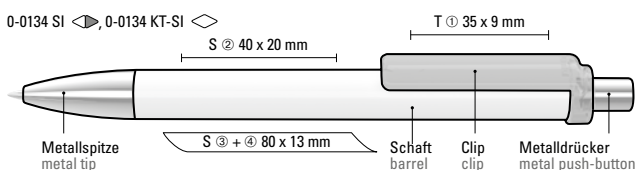

0-0134 SI (● 8-0855)  
0-0134 SI VIS (● 8-0855)

0-0134 KT-SI (● 8-0855)  
0-0134 KT-SI VIS (● 8-0855)

0-0134 SI: Druckkugelschreiber mit gedeckt glänzendem Schaft und Clip, Metallspitze und Metalldrücker glanzverchromt.

0-0134 SI VIS: Druckkugelschreiber FASHION SI mit digitalem Folientransferdruck auf dem Schaft.

0-0134 KT-SI: Druckkugelschreiber mit gedeckt glänzendem Schaft, transparent glänzendem Clip, Metallspitze und Metalldrücker glanzverchromt.

0-0134 KT-SI VIS: Druckkugelschreiber FASHION KT-SI mit digitalem Folientransferdruck auf dem Schaft.

0-0134 SI, 0-0134 KT-SI	1.000 Stück
Mindestbestellmenge	Schaft S ∅, Clip T
Werbeschlüssel	
0-0134 SI VIS, 0-0134 KT-SI VIS	1.000 Stück
Mindestbestellmenge	Schaft V, Clip T
Werbeschlüssel	

0-0134 SI: Retractable ballpoint pen with opaque glossy housing and clip, metal tip and metal push-button chrome plated.

0-0134 SI VIS: Retractable ballpoint pen FASHION SI with digital foil transfer imprint on the barrel.