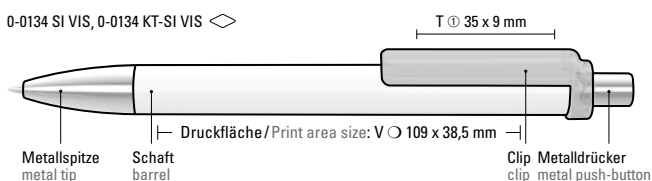

0-0134 SI (● 8-0855)  
0-0134 SI VIS (● 8-0855)

0-0134 KT-SI (● 8-0855)  
0-0134 KT-SI VIS (● 8-0855)

0-0134 SI: Druckkugelschreiber mit gedeckt glänzendem Schaft und Clip, Metallspitze und Metalldrücker glanzverchromt.

0-0134 SI VIS: Druckkugelschreiber FASHION SI mit digitalem Folientransferdruck auf dem Schaft.

0-0134 KT-SI: Druckkugelschreiber mit gedeckt glänzendem Schaft, transparent glänzendem Clip, Metallspitze und Metalldrücker glanzverchromt.

0-0134 KT-SI VIS: Druckkugelschreiber FASHION KT-SI mit digitalem Folientransferdruck auf dem Schaft.

0-0134 SI, 0-0134 KT-SI	1.000 Stück
Mindestbestellmenge	Schaft S ∅, Clip T
Werbeschlüssel	
0-0134 SI VIS, 0-0134 KT-SI VIS	1.000 Stück
Mindestbestellmenge	Schaft V, Clip T
Werbeschlüssel	

0-0134 SI: Retractable ballpoint pen with opaque glossy housing and clip, metal tip and metal push-button chrome plated.

0-0134 SI VIS: Retractable ballpoint pen FASHION SI with digital foil transfer imprint on the barrel.