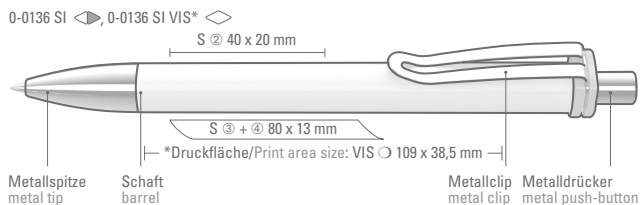

VOGUE

VOGUE SI, VOGUE SI VIS, VOGUE XL SI, VOGUE XL SI VIS

0-0135 SI: Druckkugelschreiber mit gedeckt glänzendem Gehäuse in weiß oder schwarz und farbiger Clipaufhängung. Schmäler Metalldrahtbiegeclip, Metallspitze und -drücker glanzverchromt.

0-0135 SI VIS: Druckkugelschreiber VOGUE SI mit digitalem Folientransferdruck auf dem Schaft und farbiger Clipaufhängung. Schmäler Metalldrahtbiegeclip, Metallspitze und Metalldrücker glanzverchromt.

0-0136 SI: Druckkugelschreiber mit gedeckt glänzendem Gehäuse in weiß oder schwarz und farbiger Clipaufhängung. Breiter Metallbiegeclip, Metallspitze und Metalldrücker glanzverchromt.

0-0135 SI: Retractable ballpoint pen with shiny solid body in white or black with colored clip holder. Flexible slim metal clip, metal tip and metal push button chrome plated.

0-0135 SI VIS: VOGUE SI retractable ballpoint pen with digital foil transfer imprint on the barrel with colored clip holder. Flexible slim metal clip and metal push button chrome plated.

0-0136 SI: Retractable ballpoint pen with shiny solid body in white or black with colored clip holder. Flexible expanded metal clip, metal tip and metal push button chrome plated.

0-0136 SI VIS: VOGUE XL SI retractable ballpoint pen with digital foil transfer imprint on the barrel with colored clip holder. Flexible expanded metal clip, metal tip and metal push button chrome plated.