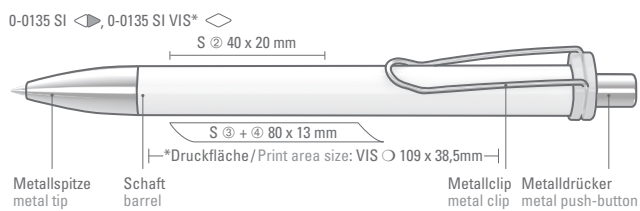

VOGUE

VOGUE SI, VOGUE SI VIS, VOGUE XL SI, VOGUE XL SI VIS

0-0135 SI: Druckkugelschreiber mit gedeckt glänzendem Gehäuse in weiß oder schwarz und farbiger Clipaufhängung. Schmäler Metalldrahtbiegeclip, Metallspitze und -drücker glanzverchromt.

0-0135 SI VIS: Druckkugelschreiber VOGUE SI mit digitalem Folientransferdruck auf dem Schaft und farbiger Clipaufhängung. Schmäler Metalldrahtbiegeclip, Metallspitze und Metalldrücker glanzverchromt.

0-0136 SI: Druckkugelschreiber mit gedeckt glänzendem Gehäuse in weiß oder schwarz und farbiger Clipaufhängung. Breiter Metallbiegeclip, Metallspitze und Metalldrücker glanzverchromt.

0-0135 SI: Retractable ballpoint pen with shiny solid body in white or black with colored clip holder. Flexible slim metal clip, metal tip and metal push button chrome plated.

0-0135 SI VIS: VOGUE SI retractable ballpoint pen with digital foil transfer imprint on the barrel with colored clip holder. Flexible slim metal clip and metal push button chrome plated.

0-0136 SI: Retractable ballpoint pen with shiny solid body in white or black with colored clip holder. Flexible expanded metal clip, metal tip and metal push button chrome plated.

0-0136 SI VIS: VOGUE XL SI retractable ballpoint pen with digital foil transfer imprint on the barrel with colored clip holder. Flexible expanded metal clip, metal tip and metal push button chrome plated.