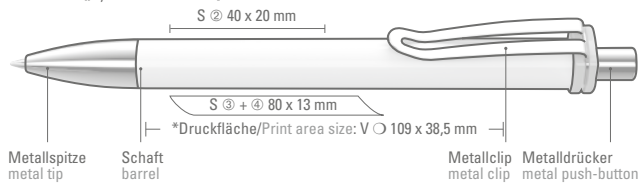

0-0136 SI ◁, 0-0136 SI VIS* ▷

0-0136 SI: Druckkugelschreiber mit ge-
deckt glänzendem Gehäuse in weiß oder
schwarz und farbiger Clipaufhängung.
Breiter Metallbiegeclip, Metallspitze und
Metalldrücker glanzverchromt.

0-0136 SI VIS: Druckkugelschreiber
VOGUE XL SI mit digitalem Folientransfer-
druck auf dem Schaft und farbiger
Clipaufhängung. Breiter Metallbiegeclip,
-spitze und -drücker glanzverchromt.

Mindestbestellmenge 1.000 Stück
Werbeschlüssel
0-0136 SI Schaft S ∅
0-0136 SI VIS Schaft V

0-0136 SI: Retractable ballpoint pen
with shiny solid body in white or
black with colored clip holder. Flexible ex-
panded metal clip, metal tip and metal
push button chrome plated.

0-0136 SI VIS: VOGUE XL SI retractable
ballpoint pen with digital foil transfer im-
print on the barrel with colored clip hold-
er. Flexible expanded metal clip, metal
tip and metal push button chrome plated.