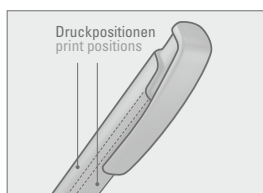

Einzigartiger Vierkantschaft, welcher sich im Griffbereich in eine angenehm greifende, runde Schaftform verwandelt.

Unique four-edged barrel, which transforms into a pleasant round barrel shape in the grip area.

0-0154 SI: Druckkugelschreiber mit geometrisch wechselnder Schaftform, matt gedecktem Gehäuse und Metallspitze matt verchromt.

0-0154 TF-SI: Druckkugelschreiber mit geometrisch wechselnder Schaftform, transparent gefrostetem Gehäuse und Metallspitze matt verchromt.

Mindestbestellmenge
Werbeschlüssel

1.000 Stück
Schaft T, Clip T

0-0154 SI: Retractable ballpoint pen with geometric changes in the barrel, solid matt body and metal tip matt chrome plated.

0-0154 TF-SI: Retractable ballpoint pen with geometric changes in the barrel, transparent frosted body and metal tip matt chrome plated.