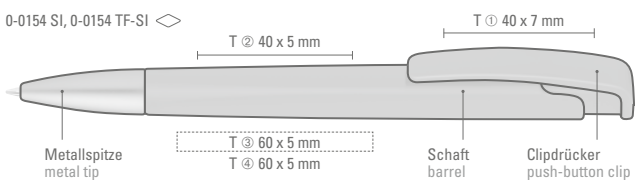

Einzigartiger Vierkantschaft, welcher sich im Griffbereich in eine angenehm greifende, runde Schaftform verwandelt.

Unique four-edged barrel, which transforms into a pleasant round barrel shape in the grip area.

0-0154 SI: Druckkugelschreiber mit geometrisch wechselnder Schaftform, matt gedecktem Gehäuse und Metallspitze matt verchromt.

0-0154 TF-SI: Druckkugelschreiber mit geometrisch wechselnder Schaftform, transparent gefrostetem Gehäuse und Metallspitze matt verchromt.

Mindestbestellmenge
Werbeschlüssel

1.000 Stück
Schaft T, Clip T

0-0154 SI: Retractable ballpoint pen with geometric changes in the barrel, solid matt body and metal tip matt chrome plated.

0-0154 TF-SI: Retractable ballpoint pen with geometric changes in the barrel, transparent frosted body and metal tip matt chrome plated.