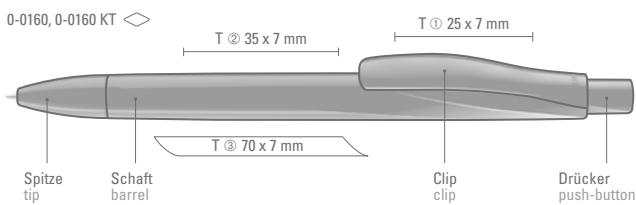

Farb-Code/Minen  
Color code/Refills

DROP  
0-0160

DROP K transparent  
0-0160 KT

0-0160: Druckkugelschreiber mit geometrisch wechselnder Schaftform und gedeckt glänzendem Gehäuse.

0-0160 KT: Druckkugelschreiber mit geometrisch wechselnder Schaftform. Gedeckt glänzender Schaft und Spitze, Clip und Drücker transparent glänzend.

Mindestbestellmenge 1.000 Stück  
Werbeschlüssel Schaft T, Clip T

0-0160: Retractable ballpoint pen with geometric changes in the barrel and shiny solid body.

0-0160 KT: Retractable ballpoint pen with geometric changes in the barrel. Shiny solid body and tip, clip and pusher transparent shiny.