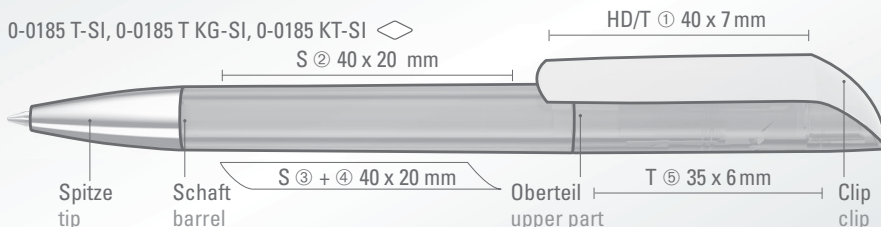

Farb-Code  
Color code

VANE transparent SI  
0-0185 T-SI

VANE transparent KG SI  
0-0185 T KG-SI

VANE K transparent SI  
0-0185 KT-SI

0-0185 T-SI,  
0-0185 T KG-SI, 0-0185 KT-SI

(● 8-0866)

0-0185 T-SI: Drehkugelschreiber mit transparent glänzendem Gehäuse und glanzverchromter Spitze.

0-0185 T KG-SI: Drehkugelschreiber mit transparent glänzendem Gehäuse und weiß gedeckt glänzendem Clip, Spitze glanzverchromt.

0-0185 KT-SI: Drehkugelschreiber mit weiß gedeckt glänzendem Gehäuse, Clip transparent glänzend, Spitze glanzverchromt.

Mindestbestellmenge  
Werbeschlüssel

1.000 Stück  
Schaft S, Clip T, HD

0-0185 T-SI: Twist ballpoint pen with shiny transparent housing and chrome plated tip.

0-0185 T KG-SI: Twist ballpoint pen with shiny transparent housing and shiny solid white clip, tip chrome plated.

0-0185 KT-SI: Twist ballpoint pen with shiny solid white housing, clip shiny transparent, tip chrome plated.

Minimum quantity  
Advertising code

1,000 pieces  
barrel S, clip T, HD

VANE transparent SI, VANE transparent KG SI, VANE K transparent SI