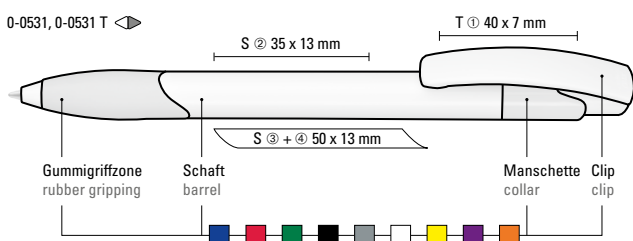

0-0531 (● 8-0866)	
	23-0002
	23-0001
	23-0280
	23-1795
	23-2250
	23-0011
	23-0430
	23-0102
	23-0268
	23-1665
0-0531 T (● 8-0866)	
	23-2935
	23-1795
	23-0355
	23-0404
	23-0003
	23-0102
	23-2613
	23-0021
	● 8-0866

Mix n' Match: Ab 2.000 Stück kann das Modell farblich kombiniert werden.

0-0531: Druckkugelschreiber mit gedeckt glänzendem Schaft und Clipdrücker in weiß. Gummigriffzone und Manschette farbig.

0-0531 T: Druckkugelschreiber mit transparent glänzendem Schaft, Gummigriffzone und Clipdrücker.

Mindestbestellmenge 1.000 Stück
 Werbeschlüssel Schaft S ○, Clip T

Mix n' Match: From 2,000 pieces, you can choose any colour combination.

0-0531: Retractable ballpoint pen with opaque glossy barrel and clip push-button in white, rubber grip zone and collar coloured.

0-0531 T: Retractable ballpoint pen with transparent barrel, clip push-button and rubber grip zone.

Minimum quantity 1,000 pieces
 Advertising code barrel S ○, clip T