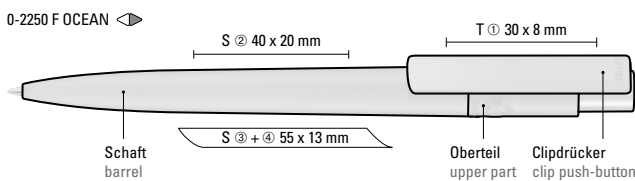

Mix n' Match: Ab 2.000 Stück kann das Modell farblich kombiniert werden.

Mix n' Match: From 2,000 pieces, you can choose any colour combination.

0-2250 F OCEAN: Druckkugelschreiber aus recyceltem PET-Material aus Ocean Bound Plastic mit matt gedecktem Gehäuse und Clip.

0-2250 F OCEAN: Retractable ballpoint pen made of ocean-bound PET material with opaque matt housing and clip.

Mindestbestellmenge 1.000 Stück
Werbeschlüssel Schaft S, Clip T

Minimum quantity 1,000 pieces
Advertising code barrel S, clip T