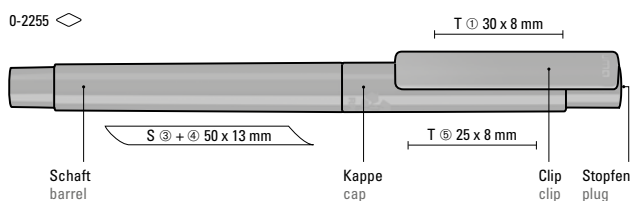

Mindestbestellmenge 1.000 Stück
Werbeschlüssel Schaft S, Clip T, Kappe T

Minimum quantity 1,000 pieces
Advertising code barrel S, clip T, cap T