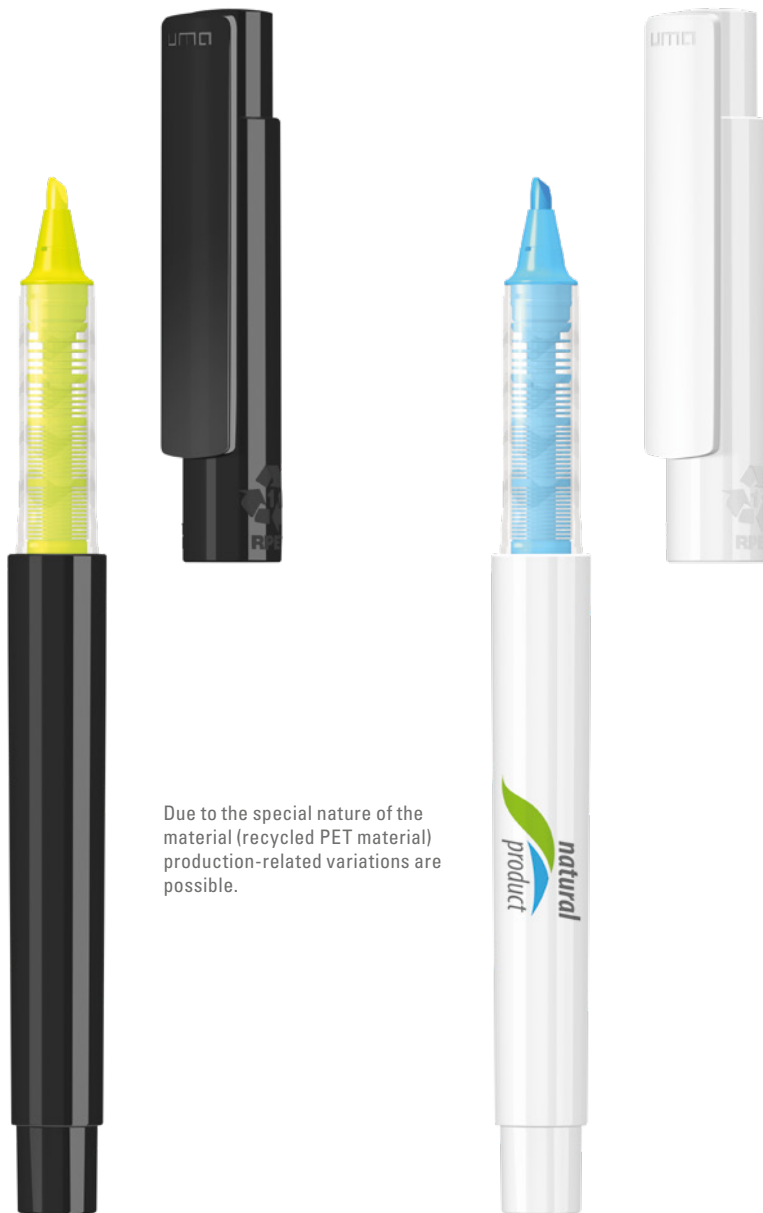

0-2255
	57-0002
	57-0001
Tintenleitsystem/ink flow system	
	57-0801
	57-0802
	57-0930
	57-0814
	57-0806
	57-0804

0-2255
●●●●●●

Due to the special nature of the material (recycled PET material) production-related variations are possible.

Das aus recycelten PET-Flaschen in Europa hergestellte rPET-Material eignet sich für einen langlebigen und nachhaltigen Werbeeinsatz. Dank der europäischen und klimaneutralen Produktion leistet der uma RECYCLED PET PEN PRO einen zusätzlichen nachhaltigen Beitrag zur Schonung der Umwelt.

The rPET material, which is produced in Europe from recycled PET bottles, is suitable for a durable and sustainable advertisement. Thanks to the European and climate-neutral production, the uma RECYCLED PET PEN PRO makes an additional sustainable contribution to the protection of the environment.

0-2255: Flüssig-Textmarker mit Gehäuse aus recyceltem PET-Material in gedeckelt glänzend weiß oder schwarz. Stopfen in den 6 möglichen Schreibfarben. Der Highlighter ist ohne Pumpen oder Anstechen sofort einsatzfähig. Neues Flüssigtintenleitsystem – Bessere Schreibqualität – Höhere Leuchtkraft – Längere Schreibdauer – Umweltfreundlicher – Produziert nach EN-71, ASTM D-4236, Flüssigtank austausch- bzw. nachfüllbar.

0-2255: Liquid highlighter with opaque glossy housing in white or black made from recycled PET material. Plug in 6 possible writing colours. Writes longer and more intensive as conventional highlighter, is without pumping or tapping operational immediately, supported in this way the sustainability concept. New liquid ink delivery system – better writing quality – greater luminance – longer writing time – ecologically superior – produced in acc. with EN-71, ASTM D-4236, liquid tank replaceable or refillable.