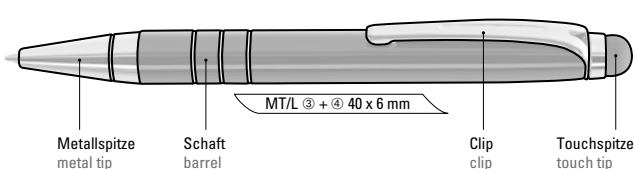

0-9588 M TO (● 8-0895)

21-0002
● 8-0895

0-2608 S-TO (● 8-0894)

53-0002
53-0001
● 8-0894

Die Modelle 0-9855 TO und 0-9588 M TO eignen sich für Laserung in weiss. Siehe Seite 317.

The models 0-9855 TO and 0-9588 M TO are suitable for engraving in white. See page 317.

0-9588 TO, 0-9588 M TO* ◊

0-2608 S-TO ◊

Länge: ca. 110 mm
Length: approx. 110 mm

0-9588 TO: Metall-Drehkugelschreiber mit farbig mattem oder weiß glänzendem Gehäuse und silber glänzenden Beschlagteilen. Gummirtes Schaftende für die Touchscreensteuerung.

0-9588 M TO: Metall-Drehkugelschreiber mit schwarz mattem Gehäuse und schwarz glänzenden Beschlagteilen. Gummirtes Schaftende für die Touchscreensteuerung.

0-2608 S-TO: Mini Metall-Drehkugelschreiber mit gedeckt glänzendem Gehäuse, Metallzierringe und Beschlagteile glanzverchromt. Gummierter Oberseite für die Touchscreensteuerung.

0-9588 M TO: Metal twist ballpoint pen with matt black housing and glossy black fittings. Black rubber ball with integrated touch screen control.

0-2608 S-TO: Mini metal twist ballpoint pen with glossy housing, metal clip, metal fittings and metal tip chrome plated. Black rubber ball with integrated touch screen control.