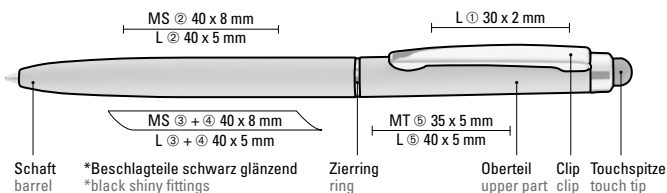

0-9588 TO, 0-9588 M TO* ◊

0-2608 S-TO ◊

Länge: ca. 110 mm
Length: approx. 110 mm

0-9588 TO: Metall-Drehkugelschreiber mit farbig mattem oder weiß glänzendem Gehäuse und silber glänzenden Beschlagteilen. Gummirtes Schaftende für die Touchscreensteuerung.

0-9588 M TO: Metall-Drehkugelschreiber mit schwarz mattem Gehäuse und schwarz glänzenden Beschlagteilen. Gummirtes Schaftende für die Touchscreensteuerung.

0-2608 S-TO: Mini Metall-Drehkugelschreiber mit gedeckt glänzendem Gehäuse, Metallzierringe und Beschlagteile glanzverchromt. Gummierter Oberseite für die Touchscreensteuerung.

0-9588 TO, 0-9588 M TO
Mindestbestellmenge 300 Stück
Werbeschlüssel Schaft MS/L, Clip L, Oberteil MT/L

0-2608 S-TO
Mindestbestellmenge 300 Stück
Werbeschlüssel Schaft MT/L

0-9588 TO: Metal twist ballpoint pen with matt coloured or glossy white housing and silver glossy fittings. Black rubber ball with integrated touch screen control.

0-9588 M TO: Metal twist ballpoint pen with matt black housing and glossy black fittings. Black rubber ball with integrated touch screen control.

0-2608 S-TO: Mini metal twist ballpoint pen with glossy housing, metal clip, metal fittings and metal tip chrome plated. Black rubber ball with integrated touch screen control.