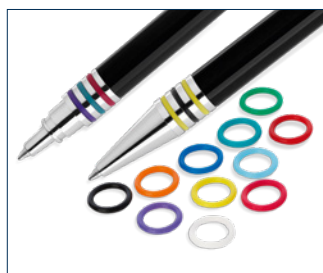

57-0001

● 8-0806

Bereits ab 300 Stück können die Ringe farblich kombiniert werden.

You may choose any colour combination for the three rings for orders over 300 units.

0-8240 ◀

0-8242 R ◀

0-8240: Metall-Druckkugelschreiber mit glänzend lackiertem Aluminiumschaft und 3 eingelassenen, kombinierbaren Gummiringen. Metallbeschlagteile glanzverchromt.

0-8242 R: Metall-Rollerball mit glänzend lackiertem Aluminiumschaft und 3 eingelassenen, kombinierbaren Gummiringen. Metallbeschlagteile glanzverchromt.

0-8240
Mindestbestellmenge
Werbeschlüssel

300 Stück
Schaft MS/L

0-8242 R
Mindestbestellmenge
Werbeschlüssel

300 Stück
Schaft MT/L,
Kappe MT/L

0-8240: Metal retractable ballpoint pen with glossy lacquered aluminum housing and 3 recessed combinable rubber rings in the barrel. Metal fittings chrome plated.

0-8242 R: Metal rollerball with glossy lacquered aluminum housing and 3 recessed combinable rubber rings in the barrel. Metal fittings chrome plated.

0-8240
Minimum quantity
Advertising code

300 pieces
barrel MS/L