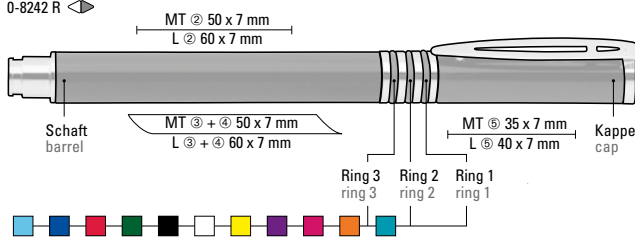

57-0001

● 8-0806

Bereits ab 300 Stück können die Ringe farblich kombiniert werden.

You may choose any colour combination for the three rings for orders over 300 units.

0-8240 ◀

0-8242 R ◀

0-8240: Metall-Druckkugelschreiber mit glänzend lackiertem Aluminiumschaft und 3 eingelassenen, kombinierbaren Gummiringen. Metallbeschlagteile glanzverchromt.

0-8242 R: Metall-Rollerball mit glänzend lackiertem Aluminiumschaft und 3 eingelassenen, kombinierbaren Gummiringen. Metallbeschlagteile glanzverchromt.

0-8240
Mindestbestellmenge
Werbeschlüssel

300 Stück
Schaft MS/L

0-8242 R
Mindestbestellmenge
Werbeschlüssel

300 Stück
Schaft MT/L,
Kappe MT/L

0-8240: Metal retractable ballpoint pen with glossy lacquered aluminum housing and 3 recessed combinable rubber rings in the barrel. Metal fittings chrome plated.