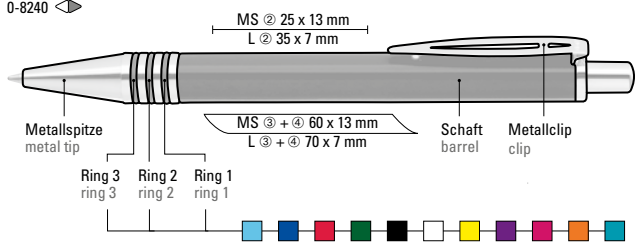

57-0001

● 8-0806

Bereits ab 300 Stück können die Ringe farblich kombiniert werden.

You may choose any colour combination for the three rings for orders over 300 units.

0-8240 ◀

0-8242 R ◀

0-8240: Metall-Druckkugelschreiber mit glänzend lackiertem Aluminiumschaft und 3 eingelassenen, kombinierbaren Gummiringen. Metallbeschlagteile glanzverchromt.

0-8242 R: Metall-Rollerball mit glänzend lackiertem Aluminiumschaft und 3 eingelassenen, kombinierbaren Gummiringen. Metallbeschlagteile glanzverchromt.

0-8240
Mindestbestellmenge
Werbeschlüssel

300 Stück
Schaft MS/L

0-8242 R
Mindestbestellmenge
Werbeschlüssel

300 Stück
Schaft MT/L,
Kappe MT/L

0-8240: Metal retractable ballpoint pen with glossy lacquered aluminum housing and 3 recessed combinable rubber rings in the barrel. Metal fittings chrome plated.