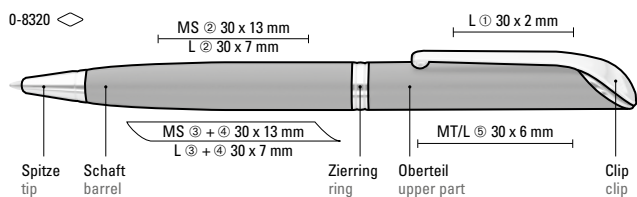

Farb-Code/Minen  
Colour code/Refills

SHADOW  
0-8320

SHADOW R  
0-8322 R

273

0-8320 (● 8-0855)

63-0002

● 8-0855

0-8322 R (● 8-0806)

63-0002

● 8-0806

SHADOW

0-8320: Metall-Drehkugelschreiber mit matter Oberfläche. Metallbeschlagteile glanzverchromt.

0-8322 R: Metall-Rollerball mit matter Oberfläche. Metallbeschlagteile glanzverchromt.

0-8320  
Mindestbestellmenge 300 Stück  
Werbeschlüssel Schaft MS/L,  
Clip L, Oberteil MT/L

0-8322 R  
Mindestbestellmenge 300 Stück  
Werbeschlüssel Schaft MT/L,  
Clip L, Kappe MT/L

0-8320: Metal twist ballpoint pen with matt housing. Metal fittings chrome plated.

0-8322 R: Metal rollerball with matt housing. Metal fittings chrome plated.