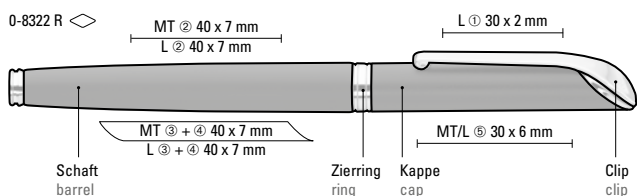

Farb-Code/Minen  
Colour code/Refills

SHADOW  
0-8320

SHADOW R  
0-8322 R

273

0-8320 (● 8-0855)

63-0002

● 8-0855

0-8322 R (● 8-0806)

63-0002

● 8-0806

SHADOW

0-8320: Metall-Drehkugelschreiber mit matter Oberfläche. Metallbeschlagteile glanzverchromt.

0-8322 R: Metall-Rollerball mit matter Oberfläche. Metallbeschlagteile glanzverchromt.

0-8320  
Mindestbestellmenge 300 Stück  
Werbeschlüssel Schaft MS/L,  
Clip L, Oberteil MT/L

0-8322 R  
Mindestbestellmenge 300 Stück  
Werbeschlüssel Schaft MT/L,  
Clip L, Kappe MT/L

0-8320: Metal twist ballpoint pen with matt housing. Metal fittings chrome plated.

0-8322 R: Metal rollerball with matt housing. Metal fittings chrome plated.