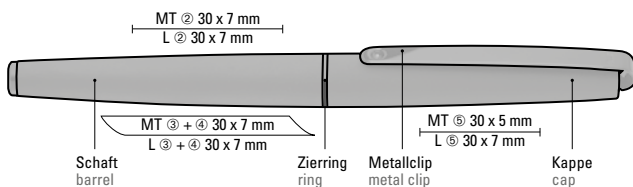

Die Modelle eignen sich für Hochglanzlaserung. Siehe Seite 316.

The models are suitable for high gloss laser engraving. See page 316.

Etui Empfehlung / Case suggestion

ETUI 0-0944  
Zweiteiliges Pappetui mit abnehmbarem Deckel und W-Einlage – siehe Seite 299.

Two-piece cardboard case with removable lid and W-inlay – see on page 299.

0-8370, 0-8370 M

0-8372 R, 0-8372 MR

0-8370: Metall-Drehkugelschreiber mit Softdrehmechanik und glänzendem Gehäuse. Langer flexibler Metallclip, Zierring und Spitze glanzverchromt.

0-8372 R: Metall-Rollerball mit glänzendem Gehäuse. Langer flexibler Metallclip, Zierring und Stopfen glanzverchromt. Griffzone gerillt glanzverchromt.

0-8370 M: Metall-Drehkugelschreiber mit Softdrehmechanik und matt lackiertem Gehäuse. Langer flexiblem Metallclip, Zierring und Spitze schwarz glänzend.

0-8370: Metal twist ballpoint pen with soft twist mechanism, glossy housing. Long, flexible metal clip, ring and tip chrome plated.

0-8372 R: Metal rollerball with glossy housing. Long, flexible metal clip, ring and plug chrome plated. Ribbed grip zone chrome plated.