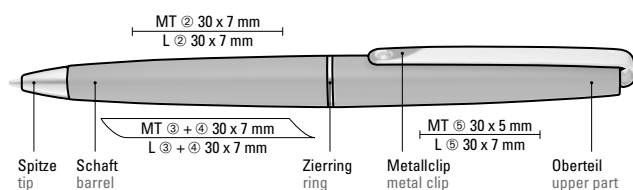

Die Modelle eignen sich für Hochglanzlaserung. Siehe Seite 316.

The models are suitable for high gloss laser engraving. See page 316.

Etui Empfehlung / Case suggestion

ETUI 0-0944  
Zweiteiliges Pappetui mit abnehmbarem Deckel und W-Einlage – siehe Seite 299.

Two-piece cardboard case with removable lid and W-inlay – see on page 299.

0-8370, 0-8370 M

0-8372 R, 0-8372 MR

0-8370: Metall-Drehkugelschreiber mit Softdrehmechanik und glänzendem Gehäuse. Langer flexibler Metallclip, Zierring und Spitze glanzverchromt.