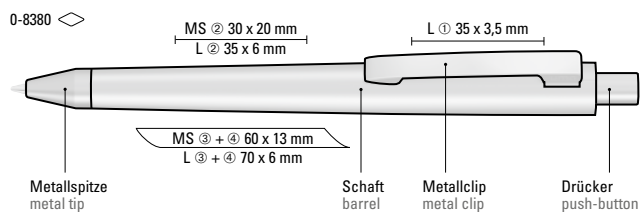

Das Modell 0-8380 eignet sich für Laserung in weiß. Siehe Seite 316.

The model 0-8380 is suitable for engraving in white. See page 316.

0-8380: Metall-Druckkugelschreiber mit matt lackiertem Gehäuse. Metallclip, Metallspitze und Drücker matt verchromt.

Mindestbestellmenge 300 Stück
Werbeschlüssel Schaft MS/L, Clip L

0-8380: Metal retractable ballpoint pen with matt lacquered housing. Metal clip, metal tip and push-button matt chromed.

Minimum quantity 300 pieces
Advertising code barrel MS/L, clip L