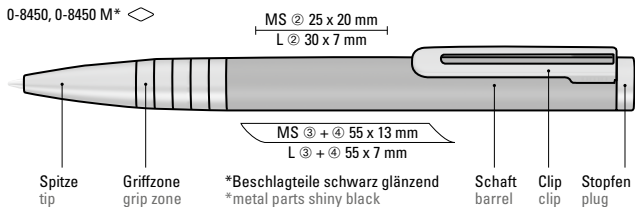

Farb-Code/Minen
Colour code/Refills

BOOM
0-8450

BOOM M
0-8450 M

271

BOOM

Die Modelle eignen sich für Laserung
in weiß. Siehe Seite 316.

The models are suitable for engraving
in white. See page 316.

0-8450, 0-8450 M* ◇

0-8450: Metall-Drehkugelschreiber
mit mattem Gehäuse. Clip, Spitze mit
eingelassener Griffzone und Stopfen
in silber matt.

0-8450 M: Metall-Drehkugelschreiber
mit mattem Gehäuse. Clip, Spitze mit
eingelassener Griffzone und Stopfen in
schwarz glänzend.

0-8450: Metal twist ballpoint pen with
matt housing. Clip, tip with recessed grip
zone and plug in matt silver.

0-8450 M: Metal twist ballpoint pen with
matt housing. Clip, tip with recessed grip
zone and plug in glossy black.