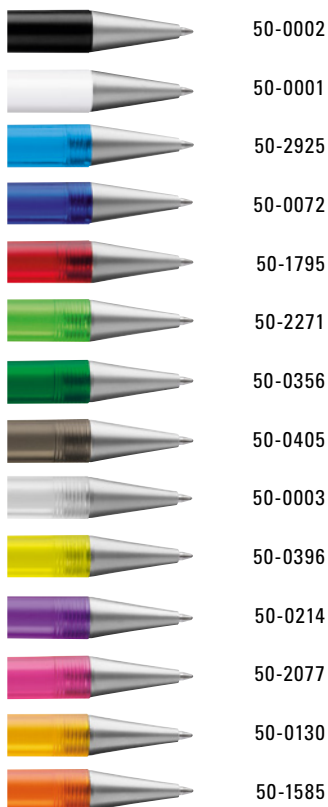

0-8600 (● 8-0856)
0-8607 B (0,7 mm)

0-8600 GO (● 8-0855)

ETUI 0-0934
Beschreibung auf Seite 294
ETUI 0-0934
See description on page 294

0-8600: Druckkugelschreiber mit transparent gefrostetem oder gedecktem Gehäuse. Metalldrücker, Metallclip und Metallspitze matt verchromt.

0-8607 B: Druckbleistift (0,7mm) mit transparent gefrostetem oder gedecktem Gehäuse. Metalldrücker, Metallclip und Metallspitze matt verchromt.

0-8600 GO: Druckkugelschreiber mit schwarzem oder weißem Gehäuse. Metalldrücker, Metallclip und Metallspitze gold glänzend.

0-8600, 0-8607 B	1.000 Stück
Mindestbestellmenge	Schaft S, Clip L
Werbeschlüssel	
0-8600 GO	1.000 Stück
Mindestbestellmenge	Schaft S, Clip L
Werbeschlüssel	

0-8600: Retractable ballpoint pen with transparent frosted or opaque housing. Metal push-button, metal clip and metal tip matt chromed.

0-8607 B: Mechanical pencil (0.7mm) with transparent frosted or opaque housing. Metal push-button, metal clip and metal tip matt chromed.

0-8600 GO: Retractable ballpoint pen with opaque housing in black or white. Metal push-button, metal clip and metal tip gold-plated.