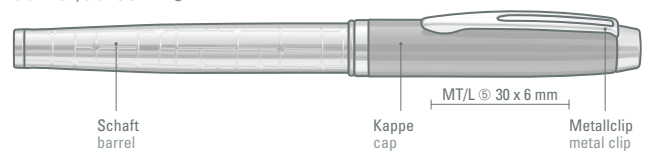

Schaft barrel   Kappe cap   Metallclip metal clip