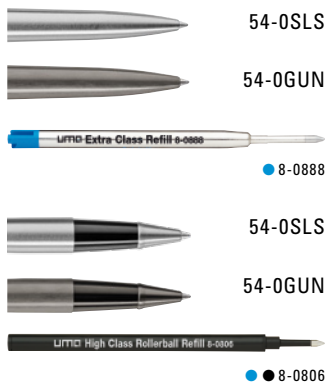

0-9160 M (● 8-0888)
0-9162 MR (● 8-0806)