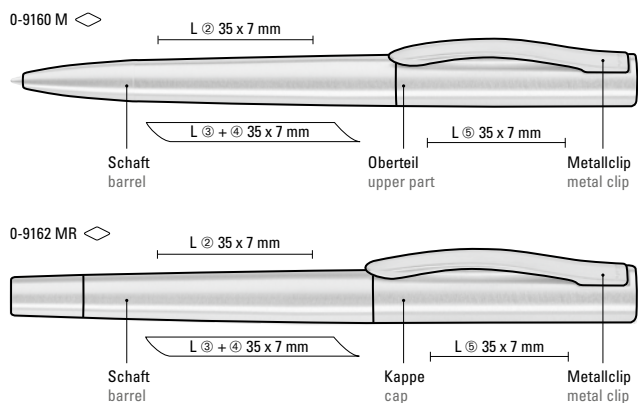

FSC®-zertifizierte Variante

TITAN WOOD

Seite / page 73