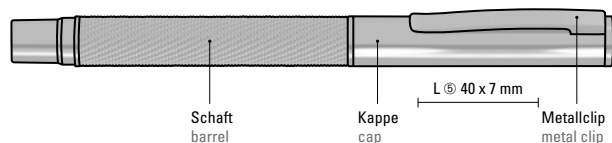

0-9350 (● 8-0888)

0-9352 R (● ● 8-0806)

Das Modell in schwarz eignet sich für eine Hochglanzlasergravur in silber. Siehe Seite 316.

The model in black is suitable for high gloss laser engraving in silver. See page 316.

Die Modelle in silber und GUN eignen sich für eine Laserung in beige. Siehe Seite 316.

The models in silver and GUN are suitable for laser engraving in beige. See page 316.

0-9350 ◊

0-9350: Metall-Drehkugelschreiber glänzend lackiert mit Softdrehmechanik und gefedertem Metallclip. Schaft mit integriertem Meshband.

0-9350: Metal twist ballpoint pen in glossy lacquered finish with a soft twist mechanism and a spring-mounted metal clip. Barrel with integrated mesh band.

0-9352 R ◊

0-9352 R: Metall-Rollerball glänzend lackiert mit gefedertem Metallclip und Schaft mit integriertem Meshband.