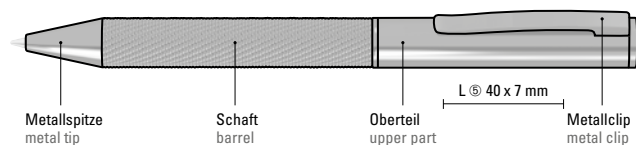

0-9350 (● 8-0888)

0-9352 R (● ● 8-0806)

Das Modell in schwarz eignet sich für eine Hochglanzlasergravur in silber. Siehe Seite 316.

The model in black is suitable for high gloss laser engraving in silver. See page 316.

Die Modelle in silber und GUN eignen sich für eine Laserung in beige. Siehe Seite 316.

The models in silver and GUN are suitable for laser engraving in beige. See page 316.

0-9350 ◊

0-9350: Metall-Drehkugelschreiber glänzend lackiert mit Softdrehmechanik und gefedertem Metallclip. Schaft mit integriertem Meshband.

0-9350: Metal twist ballpoint pen in glossy lacquered finish with a soft twist mechanism and a spring-mounted metal clip. Barrel with integrated mesh band.

0-9352 R ◊

0-9352 R: Metall-Rollerball glänzend lackiert mit gefedertem Metallclip und Schaft mit integriertem Meshband.