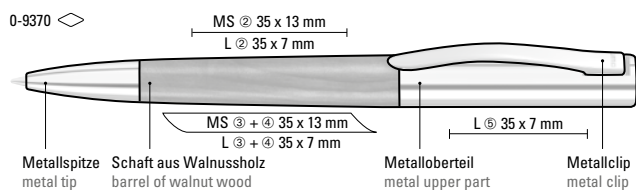

0-9370: Metall-Drehkugelschreiber mit
Schaft aus FSC®-zertifiziertem
Walnussholz, Softdrehmechanik und
gefedertem Clip. Oberteil, Clip und
Spitze glanzverchromt.

0-9372 R: Metall-Rollerball mit Schaft
aus FSC®-zertifiziertem Walnussholz
und gefedertem Clip. Kappe und Clip
glanzverchromt.

0-9370
Mindestbestellmenge 100 Stück
Werbeschlüssel Schaft MS/L, Oberteil L

0-9372 R
Mindestbestellmenge 100 Stück
Werbeschlüssel Schaft MT/L, Kappe L

0-9370: Metal twist ballpoint pen with
barrel made from FSC® certified walnut
wood, soft twist mechanism and
spring-mounted clip. Upper part, clip
and tip glossy chrome plated.

0-9372 R: Metal roller ball with barrel
made from FSC® certified walnut wood,
spring-mounted clip. Cap and clip
glossy chrome plated.

0-9370
Minimum quantity 100 pieces
Advertising code
barrel MS/L, upper part L

0-9372 R
Minimum quantity 100 pieces
Advertising code barrel MT/L, cap L