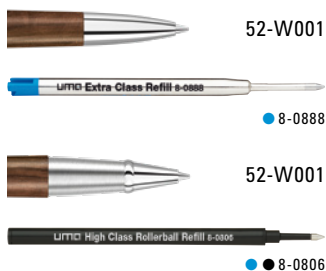

0-9370 (● 8-0888)
0-9372 R (● 8-0806)