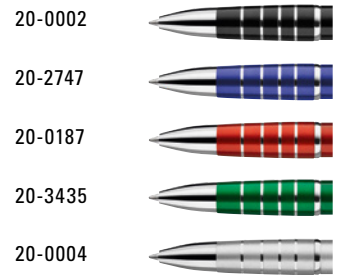

0-9400 (● 8-0883)

0-9480 L (● 8-0883)

0-9400: Metall-Druckkugelschreiber mit Aluminiumschaft, Metallclip und farbiger Gummigriffzone.

0-9480 L: Metall-Druckkugelschreiber mit lackiertem Aluminiumschaft, Metallclip und Griffzone mit Ringdesign glanzverchromt.

Mindestbestellmenge 300 Stück
Werbeschlüssel Schaft MS/L, Clip L

0-9400: Metal retractable ballpoint pen with aluminium housing, metal clip and coloured rubber grip zone.

0-9480 L: Metal retractable ballpoint pen with lacquered aluminium housing, metal clip and ring-design grip zone chrome plated.