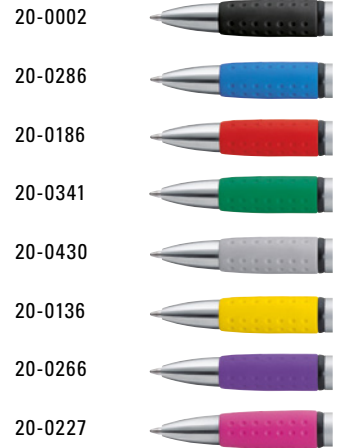

0-9400 (● 8-0883)

0-9480 L (● 8-0883)

0-9400: Metall-Druckkugelschreiber mit Aluminiumschaft, Metallclip und farbiger Gummigriffzone.

0-9480 L: Metall-Druckkugelschreiber mit lackiertem Aluminiumschaft, Metallclip und Griffzone mit Ringdesign glanzverchromt.

Mindestbestellmenge 300 Stück
Werbeschlüssel Schaft MS/L, Clip L

0-9400: Metal retractable ballpoint pen with aluminium housing, metal clip and coloured rubber grip zone.

0-9480 L: Metal retractable ballpoint pen with lacquered aluminium housing, metal clip and ring-design grip zone chrome plated.