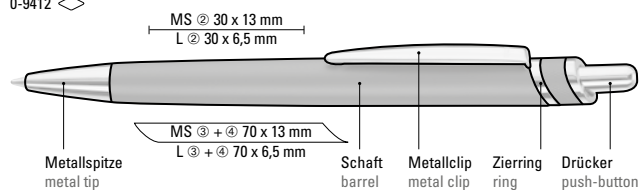

0-9412 (● 8-0883)

21-0002

21-0001

21-0541

21-1795

21-0004

● 8-0883

0-9412 ◊

0-9412: Metall-Druckkugelschreiber mit
matt lackiertem Aluminiumschaft.
Beschlagteile glanzverchromt.

Mindestbestellmenge
Werbeschlüssel

300 Stück
Schaft MS/L

0-9412: Metal retractable ballpoint pen
with matt lacquered aluminium housing.
Fittings chrome plated.