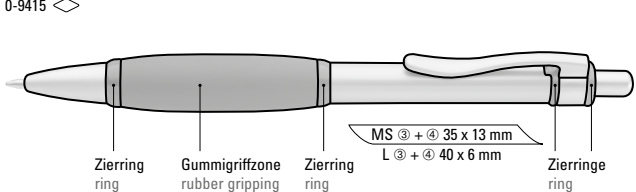

Farb-Code/Minen
Colour code/Refills

COMMA
0-9438

LUCKY
0-9415

265

0-9438 (● 8-0883)

0-9415 (● 8-0855)

0-9438 ◊

0-9415 ◊

0-9438: Metall-Druckkugelschreiber mit lackiertem Aluminiumschaft. Schwarzer Gummigriffzone und Metallclip.

0-9415: Metall-Druckkugelschreiber mit Schaft, Drücker, Clip und Spitze glanzverchromt. Große, farbige Gummigriffzone.

Mindestbestellmenge
Werbeschlüssel

300 Stück
Schaft MS/L

0-9438: Metal retractable ballpoint pen with lacquered aluminum barrel. Black rubber grip zone and metal clip.

0-9415: Metal retractable ballpoint pen with barrel, push-button, clip and tip chrome plated. Large coloured rubber grip zone.