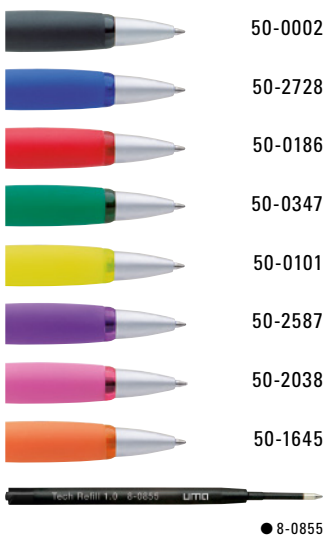

Farb-Code/Minen
Colour code/Refills

COMMA
0-9438

LUCKY
0-9415

265

0-9438 (● 8-0883)

0-9415 (● 8-0855)

0-9438 ◊

0-9415 ◊

0-9438: Metall-Druckkugelschreiber mit lackiertem Aluminiumschaft. Schwarzer Gummigriffzone und Metallclip.

0-9415: Metall-Druckkugelschreiber mit Schaft, Drücker, Clip und Spitze glanzverchromt. Große, farbige Gummigriffzone.

Mindestbestellmenge
Werbeschlüssel

300 Stück
Schaft MS/L

0-9438: Metal retractable ballpoint pen with lacquered aluminum barrel. Black rubber grip zone and metal clip.

0-9415: Metal retractable ballpoint pen with barrel, push-button, clip and tip chrome plated. Large coloured rubber grip zone.