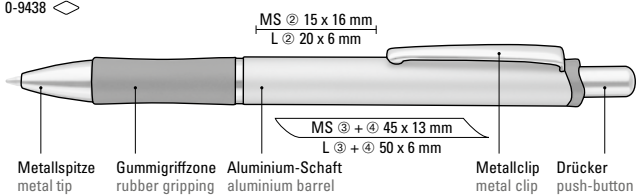

Farb-Code/Minen
Colour code/Refills

COMMA
0-9438

LUCKY
0-9415

265

0-9438 (● 8-0883)

0-9415 (● 8-0855)

0-9438 ◊

0-9415 ◊

0-9438: Metall-Druckkugelschreiber mit lackiertem Aluminiumschaft. Schwarzer Gummigriffzone und Metallclip.

0-9415: Metall-Druckkugelschreiber mit Schaft, Drücker, Clip und Spitze glanzverchromt. Große, farbige Gummigriffzone.

Mindestbestellmenge
Werbeschlüssel

300 Stück
Schaft MS/L

0-9438: Metal retractable ballpoint pen with lacquered aluminum barrel. Black rubber grip zone and metal clip.

0-9415: Metal retractable ballpoint pen with barrel, push-button, clip and tip chrome plated. Large coloured rubber grip zone.