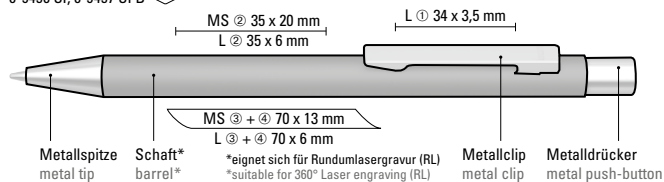

0-9450 SI (● 8-0855)  
0-9457 SI B (0,7 mm)

**UMA**  
PRIME

0-9450 SI, 0-9457 SI B ◊

0-9450 SI: Metall-Druckkugelschreiber mit mattem Gehäuse. Metallclip, Metallspitze und Drücker silber glänzend.

0-9457 SI B: Metall-Druckbleistift (0,7mm) mit mattem Gehäuse. Metallclip, Metallspitze und Drücker silber glänzend. Radiergummi im Drücker.

0-9450 SI, 0-9457 SI B  
Mindestbestellmenge 300 Stück  
Werbeschlüssel Schaft MS/L/RL, Clip L

0-9450 SI: Metal retractable ballpoint pen with matt housing. Metal clip, metal tip and push-button chrome plated.

0-9457 SI B: Metal retractable pencil (0,7mm) with matt housing. Metal clip, metal tip and push-button chrome plated. Rubber inside the push-button.

0-9450 SI, 0-9457 SI B  
Minimum quantity 300 pieces  
Advertising code barrel MS/L/RL, clip L