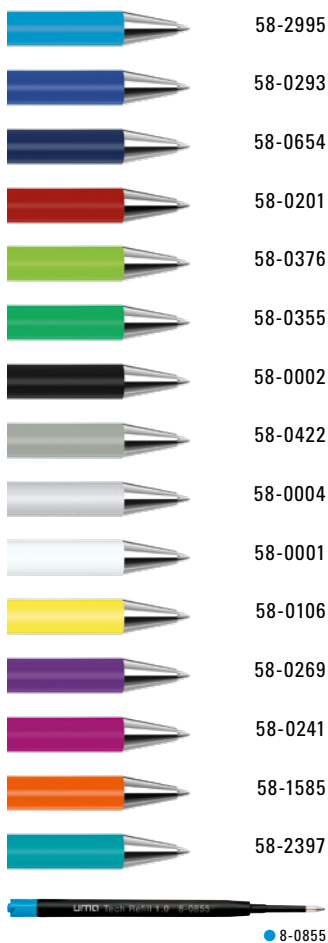

0-9450 SI (● 8-0855)  
0-9457 SI B (0,7 mm)

**UMA**  
PRIME

0-9450 SI, 0-9457 SI B ◊

0-9450 SI: Metall-Druckkugelschreiber mit mattem Gehäuse. Metallclip, Metallspitze und Drücker silber glänzend.

0-9457 SI B: Metall-Druckbleistift (0,7mm) mit mattem Gehäuse. Metallclip, Metallspitze und Drücker silber glänzend. Radiergummi im Drücker.

0-9450 SI, 0-9457 SI B  
Mindestbestellmenge 300 Stück  
Werbeschlüssel Schaft MS/L/RL, Clip L

0-9450 SI: Metal retractable ballpoint pen with matt housing. Metal clip, metal tip and push-button chrome plated.

0-9457 SI B: Metal retractable pencil (0,7mm) with matt housing. Metal clip, metal tip and push-button chrome plated. Rubber inside the push-button.

0-9450 SI, 0-9457 SI B  
Minimum quantity 300 pieces  
Advertising code barrel MS/L/RL, clip L