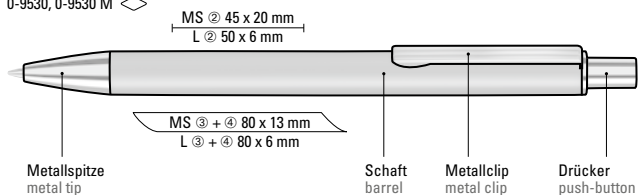

Die Modelle eignen sich für Laserung in weiß. Siehe Seite 317.

The models are suitable for laser engraving in white. See page 317.

0-9530, 0-9530 M

0-9530: Metall-Druckkugelschreiber mit matter Oberfläche, Metallclip mit eingelassenen Rillen, Metallspitze und Drücker in silber glänzend.

0-9530 M: Metall-Druckkugelschreiber mit matter Oberfläche, Metallclip mit eingelassenen Rillen, Metallspitze und Drücker in schwarz matt.

0-9530 TO: Metall-Druckkugelschreiber mit matter Oberfläche, Metallclip mit eingelassenen Rillen, Metallspitze in silber glänzend und Drücker mit integrierter Touchscreensteuerung.

Mindestbestellmenge
Werbeschlüssel

300 Stück
Schaft MS/L

0-9530: Metal retractable ballpoint pen with matt finish, metal clip with recessed grooves, metal tip and push-button in glossy silver.

0-9530 M: Metal retractable ballpoint pen with matt finish, metal clip with recessed grooves, metal tip and push-button in matt black.

0-9530 TO: Metal retractable ballpoint pen with matt finish, metal clip with recessed grooves, metal tip in glossy silver and push-button with integrated touch screen control.

Minimum quantity
Advertising code