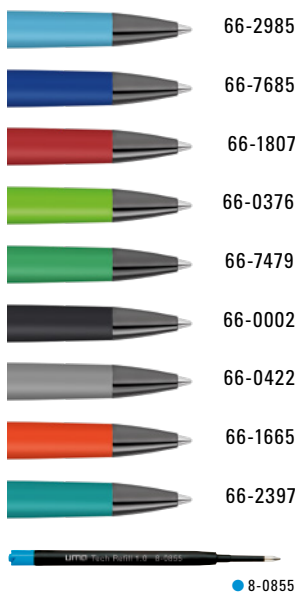

0-9540 GUM (● 8-0855)

Ellipsenförmiger Softtouch-Schaft
Elliptical soft touch barrel

Das Modell 0-9540 GUM eignet sich für Hochglanzlaserung.
Siehe Seite 317.

The model 0-9540 GUM is suitable for high gloss laser engraving.
See page 317.

0-9540 GUM ◊

0-9540 GUM:
Metall-Druckkugelschreiber mit ellipsenförmigem Softtouch-Gehäuse. Metallclip, Metallspitze und ellipsenförmiger Drücker GUN metallic.

Mindestbestellmenge
Werbeschlüssel

300 Stück
Schaft GT/L

0-9540 GUM:
Metal retractable ballpoint pen with elliptical softtouch housing. Metal clip, metal tip and elliptical push-button gun metallic.

Minimum quantity
Advertising code

300 pieces
barrel GT/L