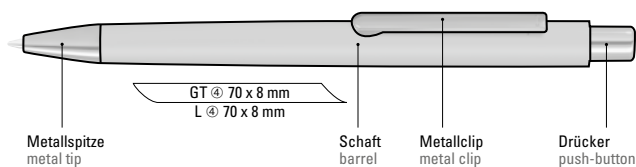

0-9540 GUM (● 8-0855)

Ellipsenförmiger Softtouch-Schaft
Elliptical soft touch barrel

Das Modell 0-9540 GUM eignet sich für Hochglanzlaserung.
Siehe Seite 317.

The model 0-9540 GUM is suitable for high gloss laser engraving.
See page 317.

0-9540 GUM ◊

0-9540 GUM:
Metall-Druckkugelschreiber mit ellipsenförmigem Softtouch-Gehäuse. Metallclip, Metallspitze und ellipsenförmiger Drücker GUN metallic.

Mindestbestellmenge
Werbeschlüssel

300 Stück
Schaft GT/L

0-9540 GUM:
Metal retractable ballpoint pen with elliptical softtouch housing. Metal clip, metal tip and elliptical push-button gun metallic.

Minimum quantity
Advertising code

300 pieces
barrel GT/L