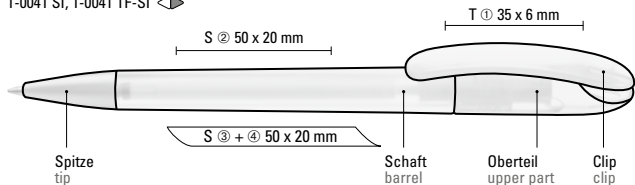

01-0425

01-WG01

01-0116

01-0268

01-0227

01-0151

●●8-0856

Mit softem Drehmechanismus
With soft twist mechanism

umaBlackForest
Pens

POST-CONSUMER
RECYCLED PLASTIC

Recycelte Variante
CETA RECY
Seite/page 66

1-0041 SI, 1-0041 TF-SI

1-0041 SI: Drehkugelschreiber mit
gedeckt mattem Gehäuse. Schwere matt
verchromte Metallspitze.

1-0041 TF-SI: Drehkugelschreiber mit
transparent gefrostetem Gehäuse.
Schwere matt verchromte Metallspitze.

Mindestbestellmenge 1.000 Stück
Werbeschlüssel Schaft S O, Clip T

1-0041 SI: Twist ballpoint pen with
opaque matt housing. Heavy metal tip
matt chromed.

1-0041 TF-SI: Twist ballpoint pen with
transparent frosted housing. Heavy
metal tip matt chromed.

Minimum quantity 1,000 pieces
Advertising code barrel S O, clip T