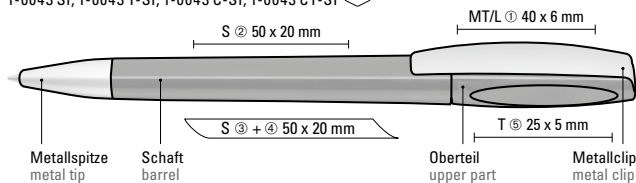

01-0199

01-0336

01-0425

01-0003

01-0116

01-0268

01-0227

01-0151

●●8-0856

Mit weichem Drehmechanismus  
With soft twist mechanism

## umaBlackForest Pens

1-0043 SI, 1-0043 T-SI, 1-0043 C-SI, 1-0043 CT-SI ◊

POST-CONSUMER  
RECYCLED PLASTIC

Recycelte Variante  
CHILL C-SI RECY  
Seite/page 66

1-0043 SI: Drehkugelschreiber mit gedeckt glänzendem Gehäuse. Metallclip und schwere Metallspitze glanzverchromt.

1-0043 CT-SI: Drehkugelschreiber mit transparent glänzendem Gehäuse. Metallclip und schwere Metallspitze verchromt.

Mindestbestellmenge 1.000 Stück  
Werbeschlüssel Schaft S ◊, Clip MT/L, Oberteil T

1-0043 SI: Twist ballpoint pen with opaque glossy housing. Metal clip and heavy metal tip chrome plated.