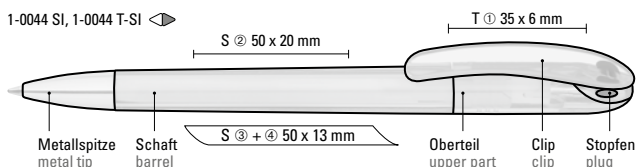

1-0044 SI (●● 8-0855)

1-0044 T-SI (●● 8-0856)

Stopfen/plug

umaBlackForest
Pens

1-0044 SI: Drehkugelschreiber mit gedeckt glänzendem Gehäuse in schwarz oder weiß und farbigem Stopfen. Schwere Metallspitze glanzverchromt.

1-0044 T-SI: Drehkugelschreiber mit transparent glänzendem Gehäuse und farbigem Stopfen. Schwere Metallspitze glanzverchromt.

1-0044 SI: Twist ballpoint pen with opaque glossy housing in black or white and coloured plug. Heavy metal tip chrome plated.

1-0044 T-SI: Twist ballpoint pen with transparent glossy housing and coloured plug. Heavy metal tip chrome plated.

Mindestbestellmenge 1.000 Stück
Werbeschlüssel Schaft S ○, Clip T

Minimum quantity 1,000 pieces
Advertising code barrel S ○, clip T