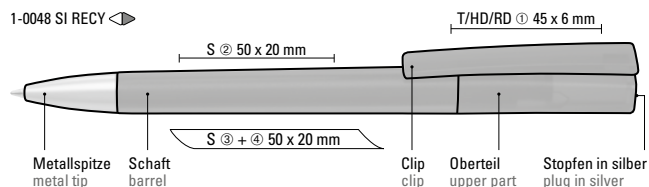

1-0048 SI RECY (● 8-0855)

01-0002

01-0427

● 8-0855

1-0048 SI,  
1-0048 TF-SI,  
1-0048 SI RECY  
Stopfen ABS  
plug ABS

- 01-0004
- 01-0284
- 01-0286
- 01-0280
- 01-0200
- 01-0375
- 01-0340
- 01-0002
- 01-0430
- 01-0001
- 01-0108
- 01-0137
- 01-0526
- 01-0219
- 01-0172
- 01-3262

Das Modell ist mit dem Recyclingzeichen gekennzeichnet. Aufgrund der Besonderheit des Materials (Post-Consumer Recycled Plastic) sind produktionstechnische Farbschwankungen gegeben.

The model is labelled with the recycling mark. Due to the special nature of the material (post-consumer recycled plastic) colour variations may occur during the production process.

umaBlackForest  
*Pens*

**Klimaneutral**  
Schreibgerät  
ClimatePartner.com/13223-2104-1001

1-0048 SI RECY: Drehkugelschreiber mit gedeckt mattem Gehäuse aus 100% recyceltem Post-Consumer-Kunststoff. Metallspitze matt verchromt. Stopfen optional in verschiedenen matt gedeckten Farben oder silber (Standard ABS) erhältlich.

Mindestbestellmenge  
Werbeschlüssel

1.000 Stück  
Schaft S ⊙,  
Clip T/HD/RD

1-0048 SI RECY: Twist ballpoint pen with opaque matt housing made from 100% recycled post-consumer plastic. Metal tip matt chromed. Plugs optionally available in various matt colours or silver (standard ABS).