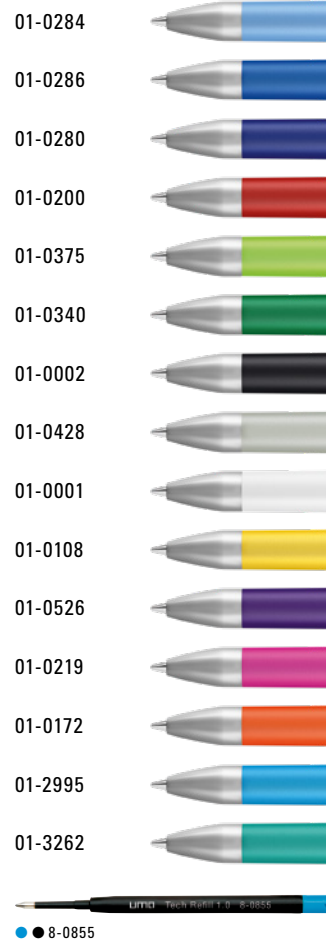

CHECK SI  
1-0142 SICHECK K frozen SI  
1-0142 KTF SIFarb-Code/Minen  
Colour code/Refills1-0142 SI (●● 8-0855)  
1-0142 KTF SI (●● 8-0855)

**Mix n' Match:** Alle Teile können farblich frei kombiniert werden.

1-0142 SI: Druckkugelschreiber mit gedeckt matten Gehäuse und schwerer Metallspitze matt verchromt.

1-0142 KTF SI: Druckkugelschreiber mit gedeckt matten Gehäuse und transparent gefrostetem Clip. Schwere Metallspitze matt verchromt.

Mindestbestellmenge 1.000 Stück  
Werbeschlüssel Schaft S ○, Clip T

**Mix n' Match:** All parts can be colour-combined freely.

1-0142 SI: Retractable ballpoint pen with opaque matt housing and heavy metal tip matt chromed.

1-0142 KTF SI: Retractable ballpoint pen with opaque matt housing and transparent frosted clip. Heavy metal tip matt chromed.

Minimum quantity 1,000 pieces  
Advertising code barrel S ○, clip T