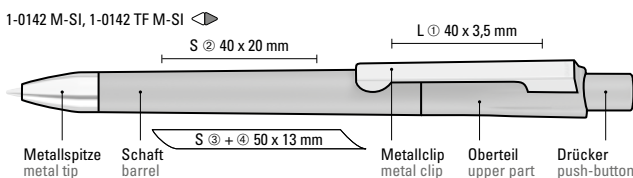

1-0142 M-SI (●● 8-0855)	1-0142 TF M-SI (●● 8-0856)
 01-0284	 01-0306
 01-0286	 01-2747
 01-0280	 01-0199
 01-0200	 01-0802
 01-0375	 01-0336
 01-0340	 01-0425
 01-0002	 01-0003
 01-0428	 01-0116
 01-0001	 01-0268
 01-0108	 01-0227
 01-0526	 01-0151
 01-0219	 LOTTO Tech Pen 1.0 8-0856
 01-0172	●● 8-0856
 01-2995	
 01-3262	
 LOTTO Tech Pen 1.0 8-0855	
●● 8-0855	

**Mix n' Match:** Alle Teile können farblich frei kombiniert werden.

1-0142 M-SI: Druckkugelschreiber mit gedeckt matten Gehäuse. Schwerer Metallspitze und Metallclip glanzverchromt.

1-0142 TF M-SI: Druckkugelschreiber mit transparent gefrosteten Gehäuse. Schwere Metallspitze und Metallclip glanzverchromt.

Mindestbestellmenge 1.000 Stück  
Werbeschlüssel Schaft S ○, Clip L

**Mix n' Match:** All parts can be colour-combined freely.

1-0142 M-SI: Retractable ballpoint pen with opaque matt housing. Heavy metal tip and metal clip chrome plated.

1-0142 TF M-SI: Retractable ballpoint pen with transparent frosted housing. Heavy metal tip and metal clip chrome plated.

Minimum quantity 1,000 pieces  
Advertising code barrel S ○, clip L