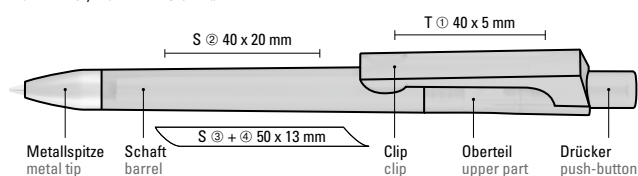

1-0142 TF-SI (●● 8-0856)
1-0142 TF KG SI (●● 8-0856)

umaBlackForest Pens

1-0142 TF-SI, 1-0142 TF KG SI ◀

Mix n' Match: Alle Teile können farblich frei kombiniert werden.

1-0142 TF-SI: Druckkugelschreiber mit transparent gefrosteten Gehäuse und schwere Metallspitze matt verchromt.

1-0142 TF KG SI: Druckkugelschreiber mit transparent gefrosteten Gehäuse und gedeckt mattem Clip in weiß. Schwere Metallspitze matt verchromt.

Mindestbestellmenge 1.000 Stück
Werbeschlüssel Schaft S ○, Clip T

Mix n' Match: All parts can be colour-combined freely.

1-0142 TF-SI: Retractable ballpoint pen with transparent frosted housing and heavy metal tip matt chromed.

1-0142 TF KG SI: Retractable ballpoint pen with transparent frosted housing and opaque matt clip in white. Heavy metal tip matt chromed.