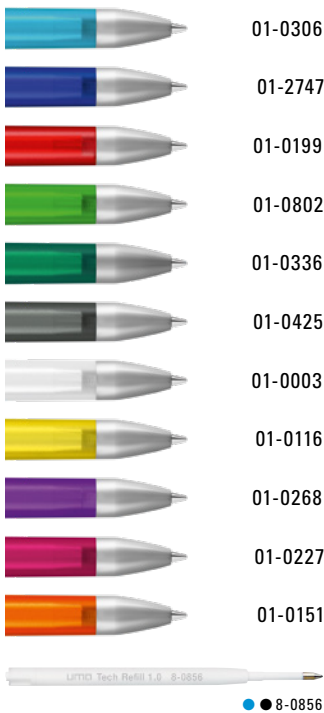

1-0142 TF-SI (●● 8-0856)
1-0142 TF KG SI (●● 8-0856)

umaBlackForest Pens

1-0142 TF-SI, 1-0142 TF KG SI ◀

Mix n' Match: Alle Teile können farblich frei kombiniert werden.

1-0142 TF-SI: Druckkugelschreiber mit transparent gefrosteten Gehäuse und schwere Metallspitze matt verchromt.

1-0142 TF KG SI: Druckkugelschreiber mit transparent gefrosteten Gehäuse und gedeckt mattem Clip in weiß. Schwere Metallspitze matt verchromt.

Mindestbestellmenge 1.000 Stück
Werbeschlüssel Schaft S ○, Clip T

Mix n' Match: All parts can be colour-combined freely.

1-0142 TF-SI: Retractable ballpoint pen with transparent frosted housing and heavy metal tip matt chromed.

1-0142 TF KG SI: Retractable ballpoint pen with transparent frosted housing and opaque matt clip in white. Heavy metal tip matt chromed.