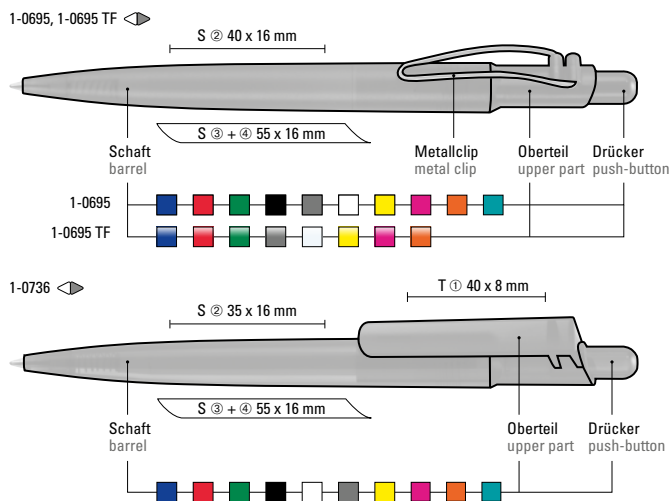

Recyclete  
Variante  
VITAN RECY  
Seite/page 55

**Mix n' Match:** Alle Teile können farblich frei kombiniert werden.

1-0695: Druckkugelschreiber mit gedeckt glänzendem Gehäuse und vernickeltem Metallbiegeclip.

1-0695 TF: Druckkugelschreiber mit transparent gefrostetem Gehäuse und vernickeltem Metallbiegeclip.

1-0736: Druckkugelschreiber mit gedeckt glänzendem Gehäuse und großem Clip an verstärkter Clipanbindung.

**Mix n' Match:** All parts can be colour-combined freely.

1-0695: Retractable ballpoint pen with opaque glossy housing and nickel-plated flexible metal clip.

1-0695 TF: Retractable ballpoint pen with transparent frosted housing and nickel-plated flexible metal clip.

1-0736: Retractable ballpoint pen with opaque glossy housing and large clip.

1-0695, 1-0695 TF	1.000 Stück	1-0695, 1-0695 TF	1.000 pieces
Mindestbestellmenge	Schaft S ○	Minimum quantity	barrel S ○
Werbeschlüssel		Advertising code	
1-0736	1.000 Stück	1-0736	1.000 pieces
Mindestbestellmenge	Schaft S ○, Clip T	Minimum quantity	barrel S ○, clip T
Werbeschlüssel		Advertising code	